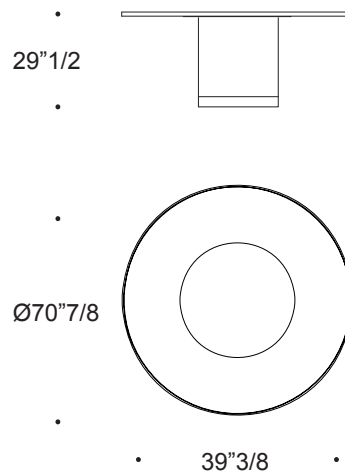

Signore degli Anelli

Dimensions

A: Ø63" x 29"1/2H

B: Ø70"7/8 x 29"1/2H

C: Ø78"3/4 x 29"1/2H

A

B

C