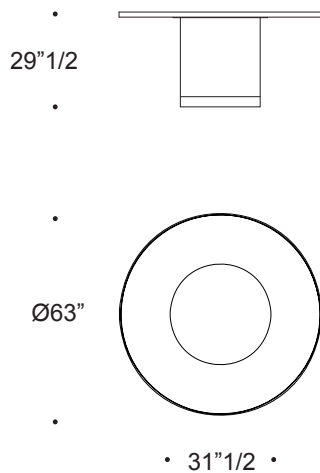

Signore degli Anelli

Dimensions

A: Ø63" x 29"1/2H

B: Ø70"7/8 x 29"1/2H

C: Ø78"3/4 x 29"1/2H

A

B

C