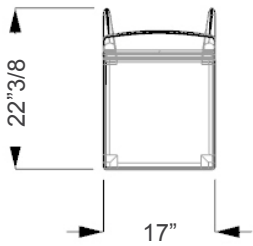

## Sit

### Dimensions

**No armrests:** 17"W x 22"3/8D x 33"7/8H

**1 armrest:** 22"3/8W x 22"3/8D x 33"7/8H

**2 armrests:** 28"3/4W x 22"3/8D x 33"7/8H

No armrests

2 armrests

1 armrest

1 armrest