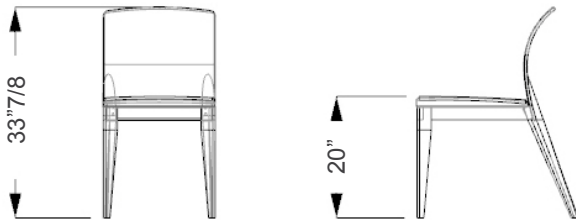

## Sit

### Dimensions

**No armrests:** 17"W x 22"3/8D x 33"7/8H

**1 armrest:** 22"3/8W x 22"3/8D x 33"7/8H

**2 armrests:** 28"3/4W x 22"3/8D x 33"7/8H

No armrests

2 armrests

1 armrest

1 armrest