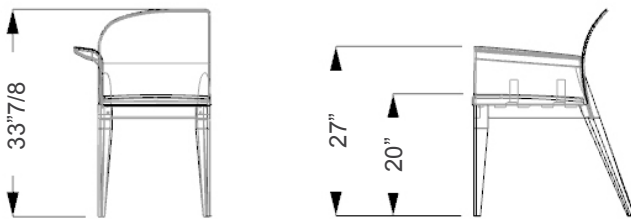

## Sit

### Dimensions

**No armrests:** 17"W x 22"3/8D x 33"7/8H

**1 armrest:** 22"3/8W x 22"3/8D x 33"7/8H

**2 armrests:** 28"3/4W x 22"3/8D x 33"7/8H

No armrests

2 armrests

1 armrest

1 armrest