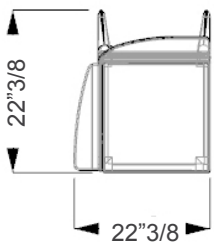

### Dimensions

**No armrests:** 17"W x 22"3/8D x 33"7/8H

**1 armrest:** 22"3/8W x 22"3/8D x 33"7/8H

**2 armrests:** 28"3/4W x 22"3/8D x 33"7/8H

No armrests

2 armrests

1 armrest

1 armrest