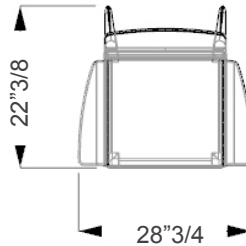

### Dimensions

**No armrests:** 17"W x 22"3/8D x 33"7/8H

**1 armrest:** 22"3/8W x 22"3/8D x 33"7/8H

**2 armrests:** 28"3/4W x 22"3/8D x 33"7/8H

No armrests

2 armrests

1 armrest

1 armrest