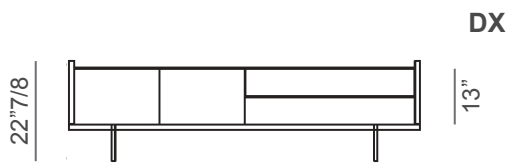

### Dimensions

- A: 81"7/8W x 20"7/8D x 22"7/8H - 4 doors
- B: 97"5/8W x 20"7/8D x 22"7/8H - 4 doors
- C: 121"1/4W x 20"7/8D x 22"7/8H - 6 doors
- D: 81"7/8W x 20"7/8D x 22"7/8H - 2 drawers
- E: 97"5/8W x 20"7/8D x 22"7/8H - 2 drawers
- F: 121"1/4W x 20"7/8D x 22"7/8H - 3 drawers

## Uro

---

### Dimensions

**G:** 81"7/8W x 20"7/8D x 22"7/8H - 2 doors + 1 drawer

**H:** 97"5/8W x 20"7/8D x 22"7/8H - 2 doors + 1 drawer

**I:** 121"1/4W x 20"7/8D x 22"7/8H - 4 doors + 1 drawer

**G-H**

**I**