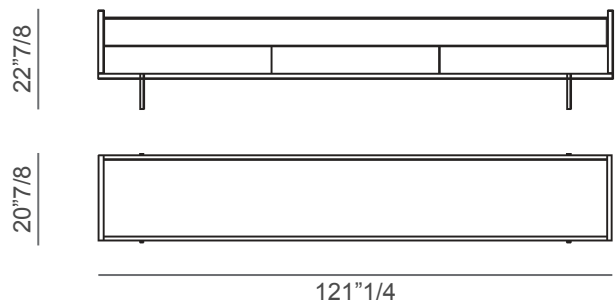

Uro

Dimensions

- A: 81"7/8W x 20"7/8D x 22"7/8H - 4 doors
- B: 97"5/8W x 20"7/8D x 22"7/8H - 4 doors
- C: 121"1/4W x 20"7/8D x 22"7/8H - 6 doors
- D: 81"7/8W x 20"7/8D x 22"7/8H - 2 drawers
- E: 97"5/8W x 20"7/8D x 22"7/8H - 2 drawers
- F: 121"1/4W x 20"7/8D x 22"7/8H - 3 drawers

A-B

C

D-E

F