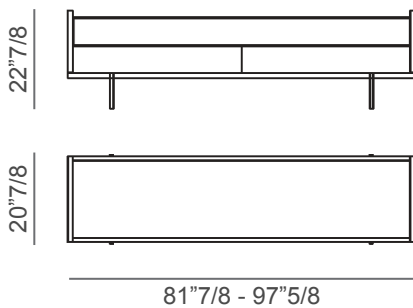

Uro

Dimensions

- A: 81"7/8W x 20"7/8D x 22"7/8H - 4 doors
- B: 97"5/8W x 20"7/8D x 22"7/8H - 4 doors
- C: 121"1/4W x 20"7/8D x 22"7/8H - 6 doors
- D: 81"7/8W x 20"7/8D x 22"7/8H - 2 drawers
- E: 97"5/8W x 20"7/8D x 22"7/8H - 2 drawers
- F: 121"1/4W x 20"7/8D x 22"7/8H - 3 drawers

A-B

C

D-E

F