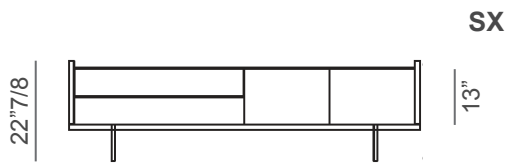

## Uro

---

### Dimensions

**G:** 81"7/8W x 20"7/8D x 22"7/8H - 2 doors + 1 drawer

**H:** 97"5/8W x 20"7/8D x 22"7/8H - 2 doors + 1 drawer

**I:** 121"1/4W x 20"7/8D x 22"7/8H - 4 doors + 1 drawer

**G-H**

**I**