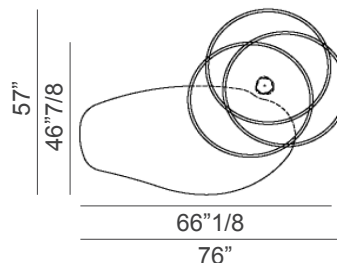

ARENA LONG BOND

Option A