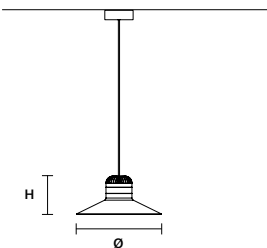

Cordea SG

Ø14"1/8 x 6"1/4H

Light Source:

10 W CRI>90 3000 K – 1510 NOMINAL LM

8,4 W CRI>90 2700 K – 1050 NOMINAL LM