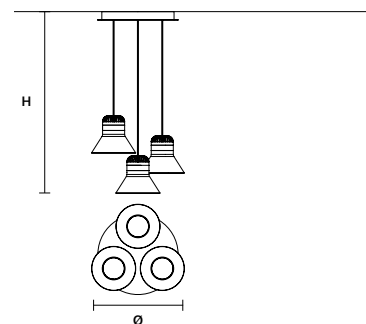

Cordea C3 RD 40

Ø19"5/8 x 67"H

Light Source:

25,2 W CRI>90 3000 K – 3750 NOMINAL LM

25,2 W CRI>90 2700 K – 3150 NOMINAL LM