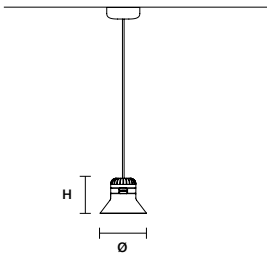

### Cordea SS

Ø5"1/2 x 4"3/8H

Light Source:

5,4W - CRI>90 3000 K – 688 NOMINAL LM

5,4W - CRI>90 2700 K – 653 NOMINAL LM