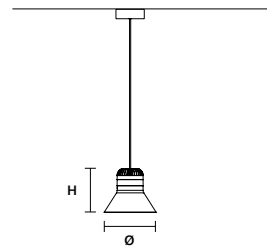

Cordea SP

Ø8"5/8 x 7"1/2H

Light Source:

8,4 W CRI>90 3000 K – 1250 NOMINAL LM

8,4 W CRI>90 2700 K – 1050 NOMINAL LM