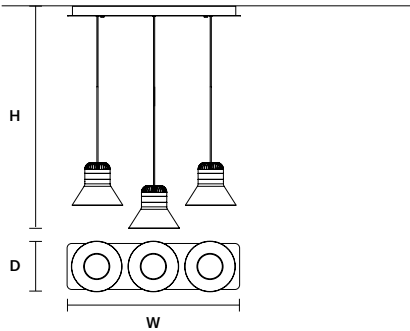

Cordea

Cordea C3 LN 75

29"1/2W x 8"5/8D x 67"H

Light Source:

25,2 W CRI>90 3000 K – 3750 NOMINAL LM

25,2 W CRI>90 2700 K – 3150 NOMINAL LM