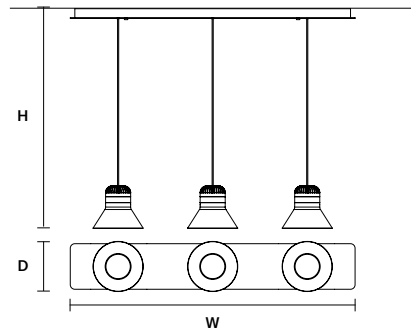

Cordea C3 LN 125

49"1/4W x 8"5/8D x 67"H

Light Source:

25,2 W CRI>90 3000 K – 3750 NOMINAL LM

25,2 W CRI>90 2700 K – 3150 NOMINAL LM