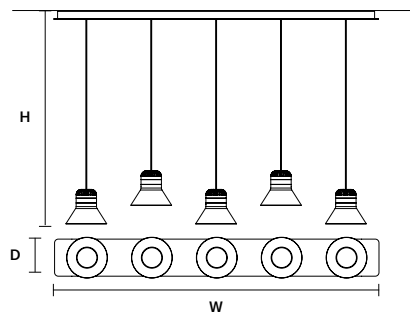

Cordea C5 LN 175

68"7/8W x 8"5/8D x 67"H

Light Source:

40 W CRI>90 3000 K – 6000 NOMINAL LM

40 W CRI>90 2700 K – 5040 NOMINAL LM