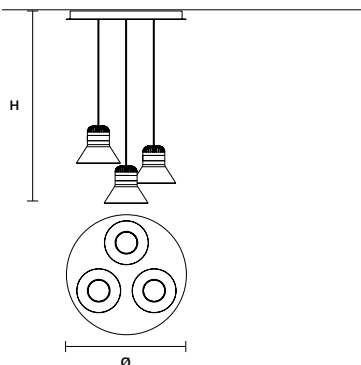

Cordea C3 RD 60

Ø23"5/8 x 67"H

Light Source:

25,2 W CRI>90 3000 K – 3750 NOMINAL LM

25,2 W CRI>90 2700 K – 3150 NOMINAL LM