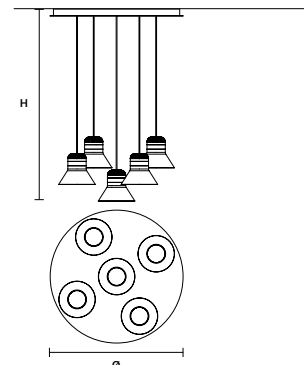

Cordea C5 RD 80

Ø31"1/2 x 67"H

Light Source:

40 W CRI>90 3000 K – 6000 NOMINAL LM

40 W CRI>90 2700 K – 5040 NOMINAL LM