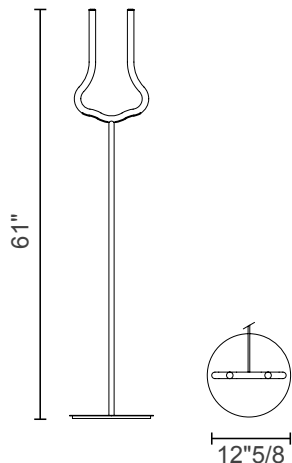

### Dimensions

#### Visio STL M2

Ø12"5/8 x 65"3/8H

#### Visio STL M3

Ø12"5/8 x 61"H

#### Visio STL M4

20"1/2W x 12"5/8D x 50"3/4H