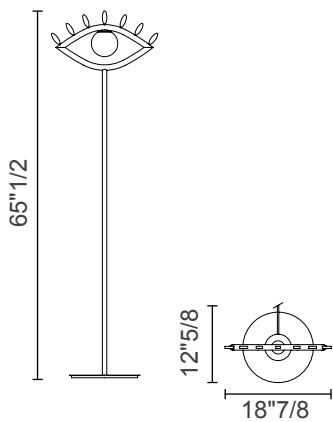

### Dimensions

#### Visio STL M1

18"7/8W x 12"5/8D x 65"1/2H

#### Visio STL M2

Ø12"5/8 x 65"3/8H

#### Visio STL M4

20"1/2W x 12"5/8D x 50"3/4H