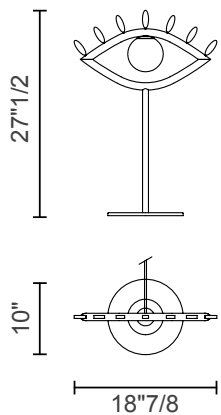

### *Dimensions*

#### **Visio TL M1**

18"7/8W x 10"D x 27"1/2H

#### **Visio TL M4**

20"1/2W x 10"D x 23"5/8H