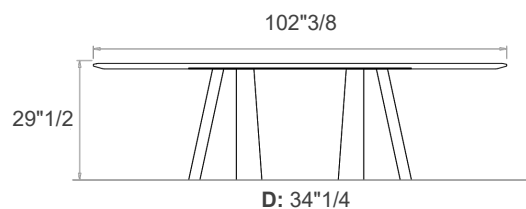

### Dimensions

**Oval:** 102"3/8W x 51"1/8D x 29"1/2H

**Round A:** Ø59" x 29"1/2H

**Round B:** Ø67" x 29"1/2H