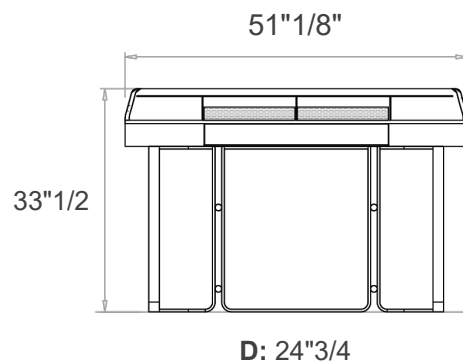

### *Dimensions*

**Size:** 51"1/8W x 24"3/4D x 33"1/2H