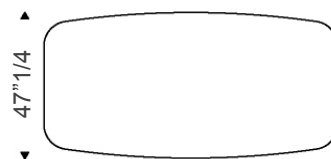

### Dimensions

- A: 94"1/2W x 47"1/4D x 30"H
- B: 94"1/2W x 47"1/4D x 30"H
- C: 118"1/8W x 47"1/4D x 30"H
- D: 118"1/8W x 47"1/4D x 30"H
- E: 118"1/8W x 51"1/8D x 30"H
- F: 118"1/8W x 59"D x 30"H
- G: 118"1/8W x 59"D x 30"H

**A, C** Rectangular top

◀ A: 94"1/2 - C: 118"1/8 ▶

**B, D** Shaped top

◀ A: 94"1/2 - C: 118"1/8 ▶

**E** Polygonal top

118"1/8

**F** Oval top

118"1/8