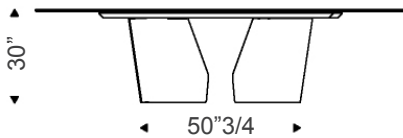

### Dimensions

- A: 94"1/2W x 47"1/4D x 30"H
- B: 94"1/2W x 47"1/4D x 30"H
- C: 118"1/8W x 47"1/4D x 30"H
- D: 118"1/8W x 47"1/4D x 30"H
- E: 118"1/8W x 51"1/8D x 30"H
- F: 118"1/8W x 59"D x 30"H
- G: 118"1/8W x 59"D x 30"H

**A, C** Rectangular top

◀ A: 94"1/2 - C: 118"1/8 ▶

**B, D** Shaped top

◀ A: 94"1/2 - C: 118"1/8 ▶

**E** Polygonal top

118"1/8

**F** Oval top

118"1/8