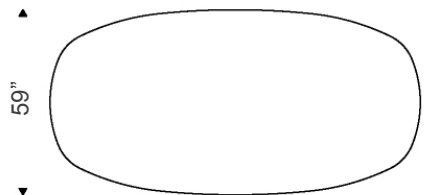

### Dimensions

- A: 94"1/2W x 47"1/4D x 30"H
- B: 94"1/2W x 47"1/4D x 30"H
- C: 118"1/8W x 47"1/4D x 30"H
- D: 118"1/8W x 47"1/4D x 30"H
- E: 118"1/8W x 51"1/8D x 30"H
- F: 118"1/8W x 59"D x 30"H
- G: 118"1/8W x 59"D x 30"H

**A, C** Rectangular top

◀ A: 94"1/2 - C: 118"1/8 ▶

**B, D** Shaped top

◀ A: 94"1/2 - C: 118"1/8 ▶

**E** Polygonal top

118"1/8

**F** Oval top

118"1/8

**G** Biscuit top

118"1/8