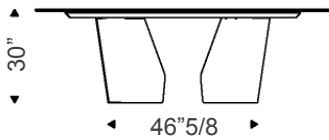

### Dimensions

- A: 94"1/2W x 47"1/4D x 30"H
- B: 94"1/2W x 47"1/4D x 30"H
- C: 118"1/8W x 47"1/4D x 30"H
- D: 118"1/8W x 47"1/4D x 30"H
- E: 118"1/8W x 51"1/8D x 30"H
- F: 118"1/8W x 59"D x 30"H
- G: 118"1/8W x 59"D x 30"H

**A, C** Rectangular top

◀ A: 94"1/2 - C: 118"1/8 ▶

**B, D** Shaped top

◀ A: 94"1/2 - C: 118"1/8 ▶

**E** Polygonal top

118"1/8

**F** Oval top

118"1/8

**G** Biscuit top

118"1/8