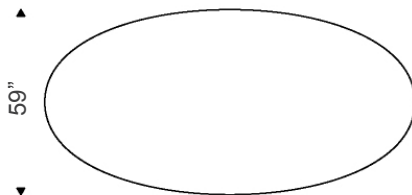

### Dimensions

- A: 94"1/2W x 47"1/4D x 30"H
- B: 94"1/2W x 47"1/4D x 30"H
- C: 118"1/8W x 47"1/4D x 30"H
- D: 118"1/8W x 47"1/4D x 30"H
- E: 118"1/8W x 51"1/8D x 30"H
- F: 118"1/8W x 59"D x 30"H
- G: 118"1/8W x 59"D x 30"H

**A, C** Rectangular top

◀ A: 94"1/2 - C: 118"1/8 ▶

**B, D** Shaped top

◀ A: 94"1/2 - C: 118"1/8 ▶

**E** Polygonal top

118"1/8

**F** Oval top

118"1/8

**G** Biscuit top

118"1/8