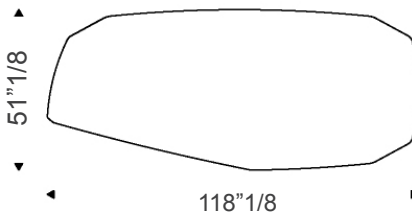

### Dimensions

- A: 94"1/2W x 47"1/4D x 30"H
- B: 94"1/2W x 47"1/4D x 30"H
- C: 118"1/8W x 47"1/4D x 30"H
- D: 118"1/8W x 47"1/4D x 30"H
- E: 118"1/8W x 51"1/8D x 30"H
- F: 118"1/8W x 59"D x 30"H
- G: 118"1/8W x 59"D x 30"H

**A, C** Rectangular top

◀ A: 94"1/2 - C: 118"1/8 ▶

**B, D** Shaped top

◀ A: 94"1/2 - C: 118"1/8 ▶

**E** Polygonal top

118"1/8

**F** Oval top

118"1/8

**G** Biscuit top

118"1/8