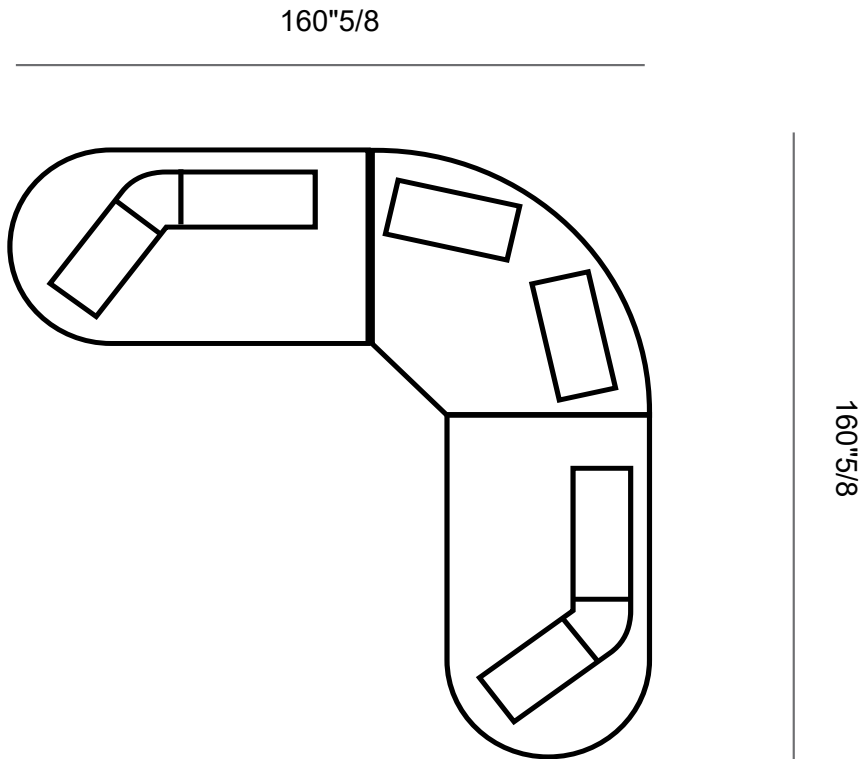

Isla

Dimensions

Comp. A: 187"W x 86"5/8D x 31"H

Left

187"

86"5/8

Right

Isla

Dimensions

Comp. B: 160"5/8W x 160"5/8D x 31"H

Isla

Dimensions

Comp. C: 100"3/8W x 51"1/8D x 31"H

100"3/8

Isla

Dimensions

Left

Right

Isla

Dimensions

Comp. F: 143"5/8W x 92"1/2D x 31"H

Left

143"5/8

Right

Isla

Dimensions

Comp. G: 185"W x 143"5/8"D x 31"H

Left

185"

Right

Isla

Dimensions