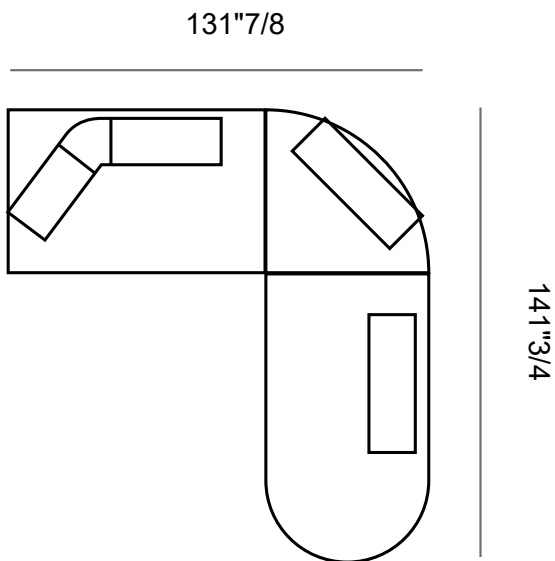

Isla

Dimensions

Comp. A: 187"W x 86"5/8D x 31"H

Left

187"

86"5/8

Right

Isla

Dimensions

Comp. B: 160"5/8W x 160"5/8D x 31"H

Isla

Dimensions

Comp. C: 100"3/8W x 51"1/8D x 31"H

100"3/8

Isla

Dimensions

Comp. D: 141"3/4W x 90"1/2D x 31"H

Left

141"3/4

90"1/2

Right

Isla

Dimensions

Comp. E: 131"7/8W x 141"3/4D x 31"H

Left

Right

Isla

Dimensions

Comp. F: 143"5/8W x 92"1/2D x 31"H

Left

143"5/8

Right