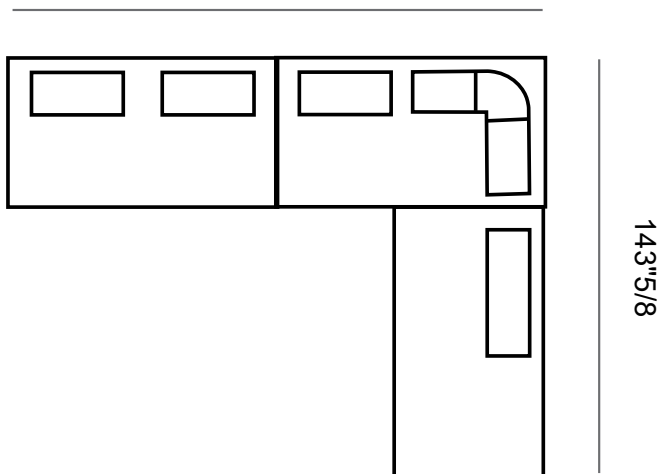

Isla

Dimensions

Comp. A: 187"W x 86"5/8D x 31"H

Left

187"

86"5/8

Right

Isla

Dimensions

Comp. B: 160"5/8W x 160"5/8D x 31"H

Isla

Dimensions

Comp. C: 100"3/8W x 51"1/8D x 31"H

100"3/8

Isla

Dimensions

Left

Right

Isla

Dimensions

Comp. F: 143"5/8W x 92"1/2D x 31"H

Left

143"5/8

Right

Isla

Dimensions

Comp. G: 185"W x 143"5/8"D x 31"H

Left

185"

Right

Isla

Dimensions