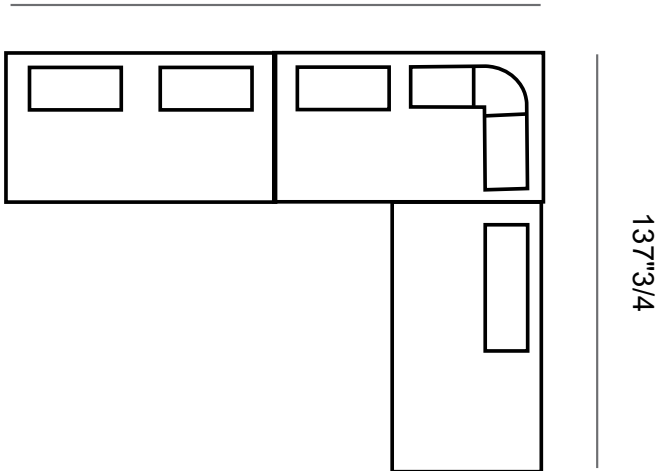

Isla

Dimensions

Comp. D: 135"7/8W x 90"1/2D x 31"H

Left

135"7/8

90"1/2

Right

Isla

Dimensions

Comp. E: 126"W x 135"7/8D x 31"H

Left

Right

Isla

Dimensions

Comp. F: 137"3/4W x 92"1/2D x 31"H

Left

137"3/4

Right

Isla

Dimensions

Comp. G: 185"W x x 137"3/4 x 31"H

Left

185"

Right

Isla

Dimensions

Comp. H: 196"7/8W x 135"7/8D x 31"H

Left

196"7/8

135"7/8

Right

Isla