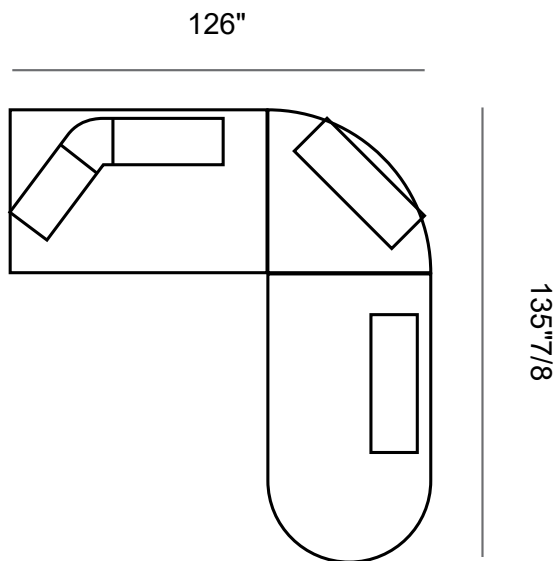

Isla

Dimensions

Comp. A: 181"1/8W x 80"5/8D x 31"H

Left

181"1/8

80"5/8

Right

Isla

Isla

Dimensions

Comp. D: 135"7/8W x 90"1/2D x 31"H

Left

135"7/8

90"1/2

Right

Isla

Dimensions

Comp. E: 126"W x 135"7/8D x 31"H

Left

Right

Isla

Dimensions

Comp. F: 137"3/4W x 92"1/2D x 31"H

Left

137"3/4

Right

Isla

Dimensions

Comp. G: 185"W x x 137"3/4 x 31"H

Left

185"

Right