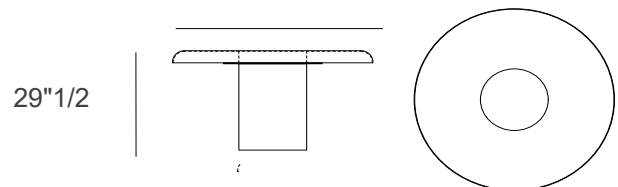

### Dimensions

**Dining A:** Ø47"1/4 x 29"1/2H  
**Dining B:** Ø55"1/8 x 29"1/2H  
**Dining C:** Ø72"7/8 x 29"1/2H  
**Bistrot A:** Ø47"1/4 x 25"5/8H  
**Bistrot B:** Ø55"1/8 x 25"5/8H

#### Dining

**A:** Ø47"1/4 **B:** Ø55"1/8 **C:** Ø72"7/8

#### Bistrot

**A:** Ø47"1/4 **B:** Ø55"1/8