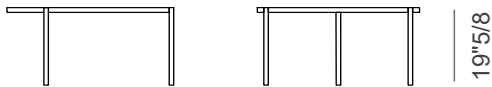

## Dimensions

Round Size A:  $\text{Ø}24\text{"}3/8 \times 19\text{"}5/8\text{H}$

Round Size B:  $\text{Ø}36\text{"}1/4 \times 19\text{"}5/8\text{H}$

A

$\text{Ø}24\text{"}3/8$

B

$\text{Ø}36\text{"}1/4$

## Dimensions

**Rectangular:** 37"3/8W x 25"5/8D x 9"7/8H

**Square:** 57"W x 57"D x 13"3/4H