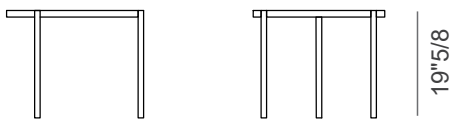

## Dimensions

Round Size A:  $\text{Ø}24\text{"}3/8 \times 19\text{"}5/8\text{H}$

Round Size B:  $\text{Ø}36\text{"}1/4 \times 19\text{"}5/8\text{H}$

A

$\text{Ø}24\text{"}3/8$

B

$\text{Ø}36\text{"}1/4$

## Dimensions

**Rectangular:** 37"3/8W x 25"5/8D x 9"7/8H

**Square:** 57"W x 57"D x 13"3/4H