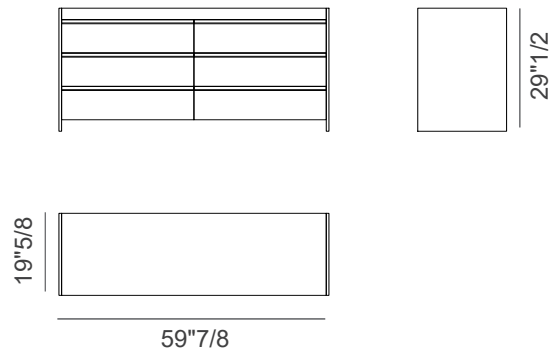

## Dimensions

**Size A:** 59"7/8W x 19"5/8D x 29"1/2H

**Size B:** 80"5/8W x 19"5/8D x 29"1/2H

**A**

**B**