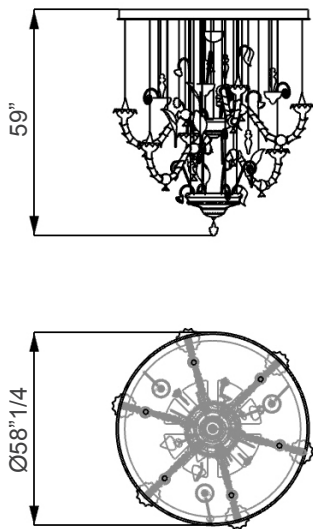

### Dimensions

**A:**  $\text{Ø}58''\frac{1}{4} \times 59''\text{H}$  - (12 spots 3W + 9 G4 1,5W = total 50W 2700-3000K)

**B:**  $\text{Ø}58''\frac{1}{4} \times 118''\frac{1}{8}\text{H}$  - (12 spots 3W + 12 G4 1,5W = total 54W 2700-3000K)

**C:**  $94''\frac{1}{2}\text{W} \times 47''\frac{1}{4}\text{D} \times 118''\frac{1}{8}\text{H}$  - (12 spots 3W + 9 G4 1,5W = total 60W 2700-3000K)

**A**

**B**

**C**