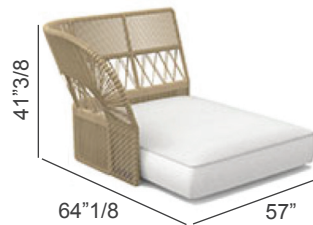

### Elements (Rope backrest)

**Sofa DX)** 76"3/4W x 44"7/8D x 41"3/8H

**Sofa SX)** 76"3/4W x 44"7/8D x 41"3/8H

**Sofa CX)** 67"3/4W x 44"7/8D x 41"3/8H

**Sofa Corner)** 44"7/8W x 44"7/8D x 41"3/8H

**Sofa Lounge DX)** 76"3/4W x 44"7/8D x 41"3/8H

**Sofa Lounge SX)** 76"3/4W x 44"7/8D x 41"3/8H

**Sofa Lounge XL DX)** 64"1/8W x 57"D x 41"3/8H

**Sofa Lounge XL SX)** 64"1/8W x 57"D x 41"3/8H

**Elements seat height: 15"**

Sofa DX

Sofa SX

Sofa CX

Sofa Corner

Sofa Lounge DX

Sofa Lounge SX

Sofa Lounge XL DX

Sofa Lounge XL SX