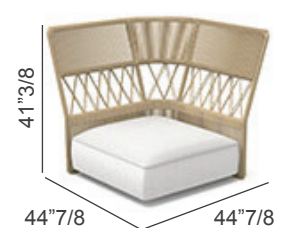

### Elements (Rope backrest)

**Sofa DX)** 76"3/4W x 44"7/8D x 41"3/8H

**Sofa SX)** 76"3/4W x 44"7/8D x 41"3/8H

**Sofa CX)** 67"3/4W x 44"7/8D x 41"3/8H

**Sofa Corner)** 44"7/8W x 44"7/8D x 41"3/8H

**Sofa Lounge DX)** 76"3/4W x 44"7/8D x 41"3/8H

**Sofa Lounge SX)** 76"3/4W x 44"7/8D x 41"3/8H

**Sofa Lounge XL DX)** 64"1/8W x 57"D x 41"3/8H

**Sofa Lounge XL SX)** 64"1/8W x 57"D x 41"3/8H

**Elements seat height: 15"**

Sofa DX

Sofa SX

Sofa CX

Sofa Corner

Sofa Lounge DX

Sofa Lounge SX

Sofa Lounge XL DX

Sofa Lounge XL SX