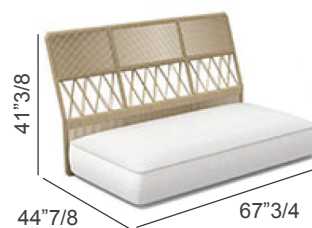

### Elements (Rope backrest)

**Sofa DX)** 76"3/4W x 44"7/8D x 41"3/8H

**Sofa SX)** 76"3/4W x 44"7/8D x 41"3/8H

**Sofa CX)** 67"3/4W x 44"7/8D x 41"3/8H

**Sofa Corner)** 44"7/8W x 44"7/8D x 41"3/8H

**Sofa Lounge DX)** 76"3/4W x 44"7/8D x 41"3/8H

**Sofa Lounge SX)** 76"3/4W x 44"7/8D x 41"3/8H

**Sofa Lounge XL DX)** 64"1/8W x 57"D x 41"3/8H

**Sofa Lounge XL SX)** 64"1/8W x 57"D x 41"3/8H

**Elements seat height: 15"**

Sofa DX

Sofa SX

Sofa CX

Sofa Corner

Sofa Lounge DX

Sofa Lounge SX

Sofa Lounge XL DX

Sofa Lounge XL SX