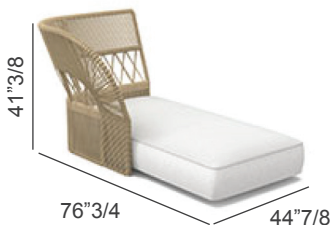

### Elements (Rope backrest)

**Sofa DX)** 76"3/4W x 44"7/8D x 41"3/8H

**Sofa SX)** 76"3/4W x 44"7/8D x 41"3/8H

**Sofa CX)** 67"3/4W x 44"7/8D x 41"3/8H

**Sofa Corner)** 44"7/8W x 44"7/8D x 41"3/8H

**Sofa Lounge DX)** 76"3/4W x 44"7/8D x 41"3/8H

**Sofa Lounge SX)** 76"3/4W x 44"7/8D x 41"3/8H

**Sofa Lounge XL DX)** 64"1/8W x 57"D x 41"3/8H

**Sofa Lounge XL SX)** 64"1/8W x 57"D x 41"3/8H

**Elements seat height: 15"**

Sofa DX

Sofa SX

Sofa CX

Sofa Corner

Sofa Lounge DX

Sofa Lounge SX

Sofa Lounge XL DX

Sofa Lounge XL SX