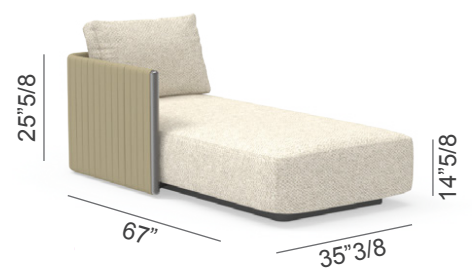

**SOFA LOUNGE DX:** 35"3/8W x 67"D x 25"5/8H

**SOFA LOUNGE SX:** 35"3/8W x 67"D x 25"5/8H

**SOFA LOUNGE XL DX:** 48"3/8W x 56"1/4D x 25"5/8H

**SOFA LOUNGE XL SX:** 48"3/8W x 56"1/4D x 25"5/8H

**Seat height:** 14"5/8

**Seat cushion height:** 11"7/8

**SOFA DX**

**SOFA SX**

**SOFA CX**

**SOFA CORNER**

**OTTOMAN**

**SOFA LOUNGE DX**

**SOFA LOUNGE SX**

**SOFA LOUNGE XL DX**

**SOFA LOUNGE XL SX**