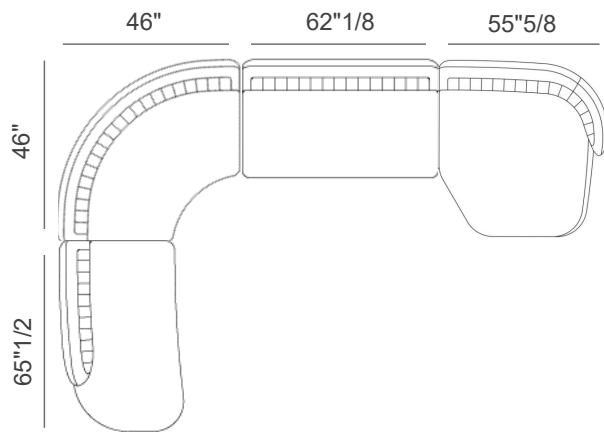

Left

Right

Comp. D