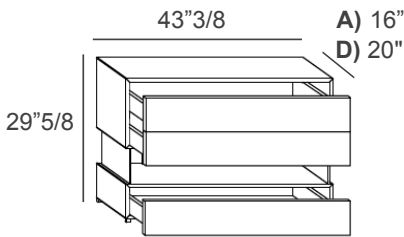

Air

Dimensions

- A) 43"3/8W x 16"D x 29"5/8H
- B) 58"W x 16"D x 29"5/8H
- C) 72"3/8W x 16"D x 29"5/8H
- D) 43"3/8W x 20"D x 29"5/8H
- E) 58"W x 20"D x 29"5/8H
- F) 72"3/8W x 20"D x 29"5/8H
- G) 58"W x 16"D x 31"3/8H
- H) 72"3/8W x 16"D x 31"3/8H

- I) 58"W x 20"D x 31"3/8H
- J) 72"3/8W x 20"D x 31"3/8H
- K) 43"3/8W x 16"D x 36"7/8H
- L) 58"W x 16"D x 36"7/8H
- M) 72"3/8W x 16"D x 36"7/8H
- N) 43"3/8W x 20"D x 36"7/8H
- O) 58"W x 20"D x 36"7/8H
- P) 72"3/8W x 20"D x 36"7/8H

Version 1

A-B) Lacquered, Polished/Matt Glass.
L) Tempered Glass.
Structure & Top: Lacquered.

Version 2

A) Lacquered, Polished/Matt Glass or XGlass.
L) Tempered Glass.
Structure & Top: Lacquered.

Version 3

A) Lacquered, Polished/Matt Glass or XGlass.
C) Gentle Oak.
L) Tempered Glass. Structure & Top: Lacquered.