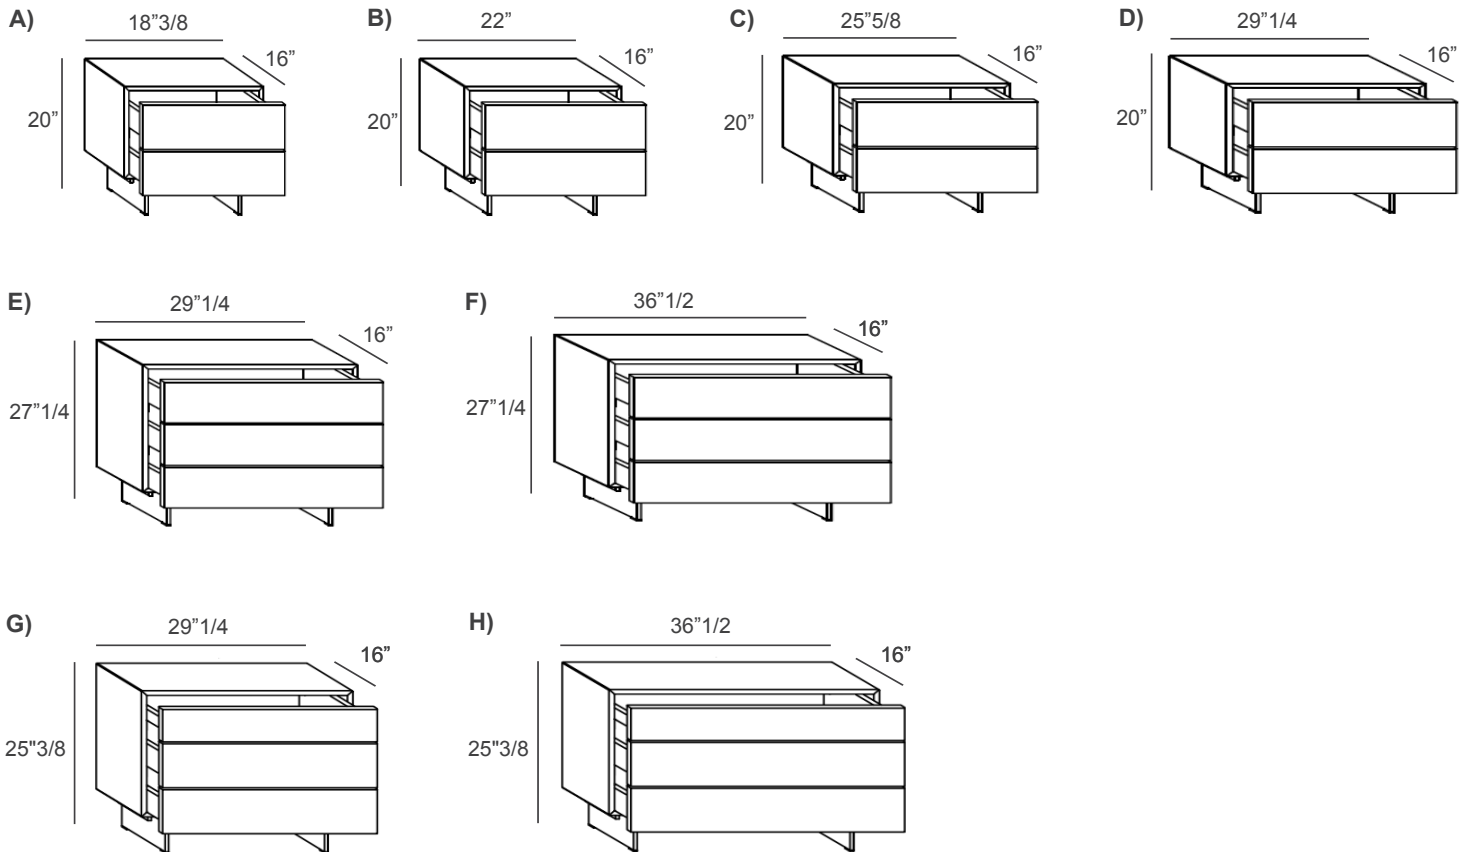

Materia

Dimensions

Two drawers:

- A) 18"3/8W x 16"D x 20"H - Cod. 107304 - 107304C
- B) 22"W x 16"D x 20"H - Cod. 107301 - 107301C
- C) 25"5/8W x 16"D x 20"H - Cod. 107302 - 107302C
- D) 29"1/4W x 16"D x 20"H - Cod. 107303 - 107303C

Optional glass bottoms for drawer inside

- available for 25"5/8 and 29"1/4 widths.