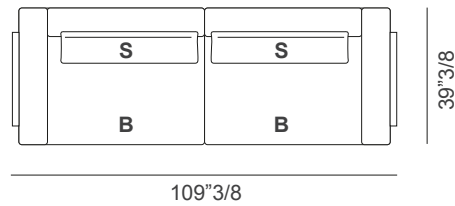

Costanza

Dimensions

Size A: 97"5/8W x 39"3/8D x 32"5/8H

Size B: 109"3/8W x 39"3/8D x 32"5/8H

Size C: 121"1/4W x 39"3/8D x 32"5/8H

Size D: 137"W x 39"3/8D x 32"5/8H

Size A

n° 1 elem. A sx
n° 1 elem. A dx
n° 2 elem. R

Size B

n° 1 elem. B sx
n° 1 elem. B dx
n° 2 elem. S

Size C

n° 1 elem. C sx
n° 1 elem. C dx
n° 2 elem. T

Size D

n° 1 elem. A sx
n° 1 elem. D
n° 1 elem. A dx
n° 3 elem. R