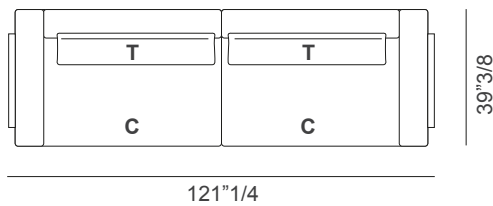

Costanza

Dimensions

Size A: 97"5/8W x 39"3/8D x 32"5/8H

Size B: 109"3/8W x 39"3/8D x 32"5/8H

Size C: 121"1/4W x 39"3/8D x 32"5/8H

Size D: 137"W x 39"3/8D x 32"5/8H

Size A

n° 1 elem. A sx
n° 1 elem. A dx
n° 2 elem. R

Size B

n° 1 elem. B sx
n° 1 elem. B dx
n° 2 elem. S

Size C

n° 1 elem. C sx
n° 1 elem. C dx
n° 2 elem. T

Size D

n° 1 elem. A sx
n° 1 elem. D
n° 1 elem. A dx
n° 3 elem. R