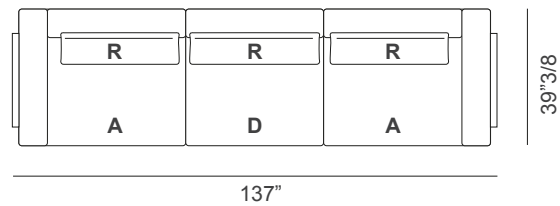

Costanza

Dimensions

Size A: 97"5/8W x 39"3/8D x 32"5/8H

Size B: 109"3/8W x 39"3/8D x 32"5/8H

Size C: 121"1/4W x 39"3/8D x 32"5/8H

Size D: 137"W x 39"3/8D x 32"5/8H

Size A

n° 1 elem. A sx
n° 1 elem. A dx
n° 2 elem. R

Size B

n° 1 elem. B sx
n° 1 elem. B dx
n° 2 elem. S

Size C

n° 1 elem. C sx
n° 1 elem. C dx
n° 2 elem. T

Size D

n° 1 elem. A sx
n° 1 elem. D
n° 1 elem. A dx
n° 3 elem. R