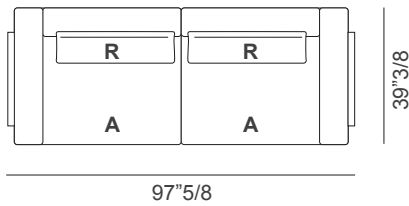

Costanza

Dimensions

Size A: 97"5/8W x 39"3/8D x 32"5/8H

Size B: 109"3/8W x 39"3/8D x 32"5/8H

Size C: 121"1/4W x 39"3/8D x 32"5/8H

Size D: 137"W x 39"3/8D x 32"5/8H

Size A

n° 1 elem. A sx
n° 1 elem. A dx
n° 2 elem. R

Size B

n° 1 elem. B sx
n° 1 elem. B dx
n° 2 elem. S

Size C

n° 1 elem. C sx
n° 1 elem. C dx
n° 2 elem. T

Size D

n° 1 elem. A sx
n° 1 elem. D
n° 1 elem. A dx
n° 3 elem. R