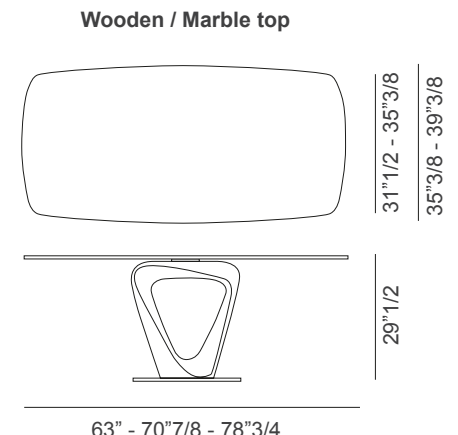

### Dimensions

#### Round top:

A) Ø47"1/4 x 29"1/2H

B) Ø55"1/8 x 29"1/2H

#### Rectangular top:

C) 63"W x 35"3/8D x 29"1/2H

D) 70"7/8W x 39"3/8D x 29"1/2H

E) 78"3/4W x 39"3/8D x 29"1/2H

#### Barrel top:

F) 63"W x 35"3/8D x 29"1/2H

G) 70"7/8W x 39"3/8D x 29"1/2H

H) 78"3/4W x 39"3/8D x 29"1/2H

63" - 70"7/8 - 78"3/4