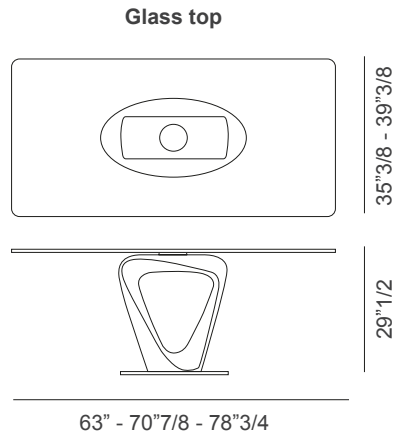

### Dimensions

#### Round top:

A) Ø47"1/4 x 29"1/2H

B) Ø55"1/8 x 29"1/2H

#### Rectangular top:

C) 63"W x 35"3/8D x 29"1/2H

D) 70"7/8W x 39"3/8D x 29"1/2H

E) 78"3/4W x 39"3/8D x 29"1/2H

#### Barrel top:

F) 63"W x 35"3/8D x 29"1/2H

G) 70"7/8W x 39"3/8D x 29"1/2H

H) 78"3/4W x 39"3/8D x 29"1/2H

63" - 70"7/8 - 78"3/4