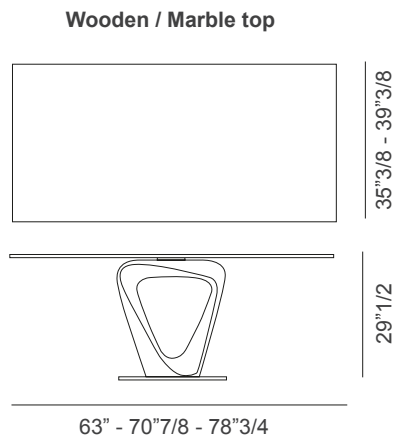

### Dimensions

#### Round top:

A) Ø47"1/4 x 29"1/2H

B) Ø55"1/8 x 29"1/2H

#### Rectangular top:

C) 63"W x 35"3/8D x 29"1/2H

D) 70"7/8W x 39"3/8D x 29"1/2H

E) 78"3/4W x 39"3/8D x 29"1/2H

#### Barrel top:

F) 63"W x 35"3/8D x 29"1/2H

G) 70"7/8W x 39"3/8D x 29"1/2H

H) 78"3/4W x 39"3/8D x 29"1/2H

63" - 70"7/8 - 78"3/4