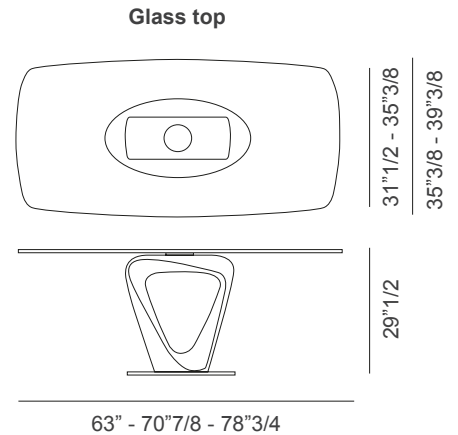

### Dimensions

#### Round top:

A) Ø47"1/4 x 29"1/2H

B) Ø55"1/8 x 29"1/2H

#### Rectangular top:

C) 63"W x 35"3/8D x 29"1/2H

D) 70"7/8W x 39"3/8D x 29"1/2H

E) 78"3/4W x 39"3/8D x 29"1/2H

#### Barrel top:

F) 63"W x 35"3/8D x 29"1/2H

G) 70"7/8W x 39"3/8D x 29"1/2H

H) 78"3/4W x 39"3/8D x 29"1/2H

63" - 70"7/8 - 78"3/4