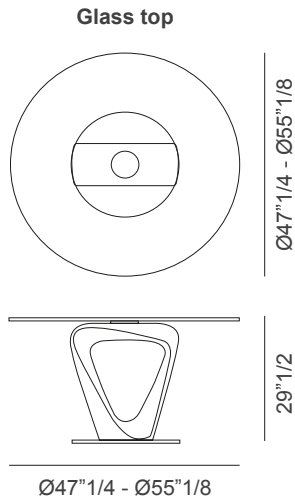

### Dimensions

#### Round top:

A) Ø47"1/4 x 29"1/2H

B) Ø55"1/8 x 29"1/2H

#### Rectangular top:

C) 63"W x 35"3/8D x 29"1/2H

D) 70"7/8W x 39"3/8D x 29"1/2H

E) 78"3/4W x 39"3/8D x 29"1/2H

#### Barrel top:

F) 63"W x 35"3/8D x 29"1/2H

G) 70"7/8W x 39"3/8D x 29"1/2H

H) 78"3/4W x 39"3/8D x 29"1/2H

63" - 70"7/8 - 78"3/4