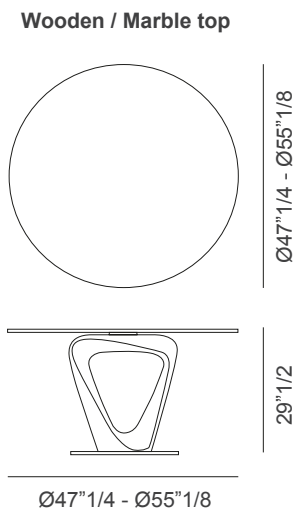

### Dimensions

#### Round top:

A) Ø47"1/4 x 29"1/2H

B) Ø55"1/8 x 29"1/2H

#### Rectangular top:

C) 63"W x 35"3/8D x 29"1/2H

D) 70"7/8W x 39"3/8D x 29"1/2H

E) 78"3/4W x 39"3/8D x 29"1/2H

#### Barrel top:

F) 63"W x 35"3/8D x 29"1/2H

G) 70"7/8W x 39"3/8D x 29"1/2H

H) 78"3/4W x 39"3/8D x 29"1/2H

63" - 70"7/8 - 78"3/4