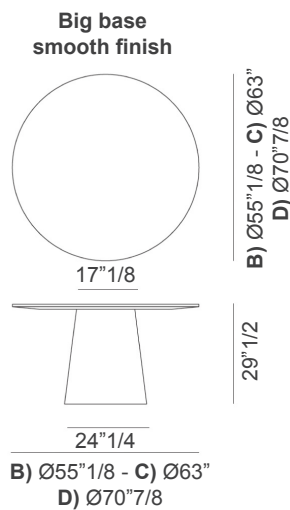

## Shell

### Dimensions

#### Round top:

A)  $\text{Ø}47''\frac{1}{4}$  x  $29''\frac{1}{2}$ H

B)  $\text{Ø}55''\frac{1}{8}$  x  $29''\frac{1}{2}$ H

C)  $\text{Ø}63''$  x  $29''\frac{1}{2}$ H

D)  $\text{Ø}70''\frac{7}{8}$  x  $29''\frac{1}{2}$ H

#### Barrel top:

E)  $70''\frac{7}{8}$ W x  $39''\frac{3}{8}$ D x  $29''\frac{1}{2}$ H

F)  $78''\frac{3}{4}$ W x  $39''\frac{3}{8}$ D x  $29''\frac{1}{2}$ H

G)  $94''\frac{1}{2}$ W x  $43''\frac{1}{4}$ D x  $29''\frac{1}{2}$ H