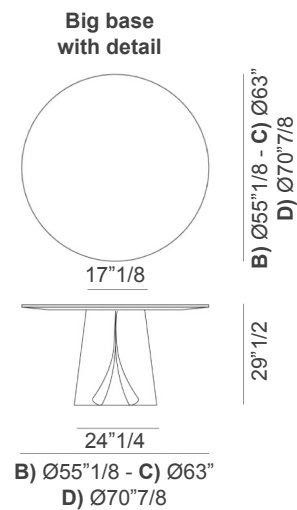

## Shell

### Dimensions

#### Round top:

A)  $\text{Ø}47''\frac{1}{4}$  x  $29''\frac{1}{2}$ H

B)  $\text{Ø}55''\frac{1}{8}$  x  $29''\frac{1}{2}$ H

C)  $\text{Ø}63''$  x  $29''\frac{1}{2}$ H

D)  $\text{Ø}70''\frac{7}{8}$  x  $29''\frac{1}{2}$ H

#### Barrel top:

E)  $70''\frac{7}{8}$ W x  $39''\frac{3}{8}$ D x  $29''\frac{1}{2}$ H

F)  $78''\frac{3}{4}$ W x  $39''\frac{3}{8}$ D x  $29''\frac{1}{2}$ H

G)  $94''\frac{1}{2}$ W x  $43''\frac{1}{4}$ D x  $29''\frac{1}{2}$ H