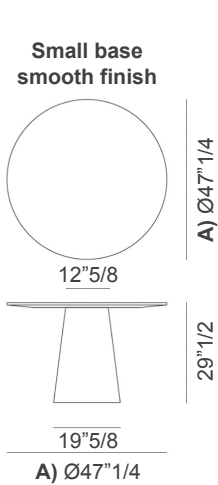

## Shell

### Dimensions

#### Round top:

A)  $\text{Ø}47''\frac{1}{4}$  x  $29''\frac{1}{2}$ H

B)  $\text{Ø}55''\frac{1}{8}$  x  $29''\frac{1}{2}$ H

C)  $\text{Ø}63''$  x  $29''\frac{1}{2}$ H

D)  $\text{Ø}70''\frac{7}{8}$  x  $29''\frac{1}{2}$ H

#### Barrel top:

E)  $70''\frac{7}{8}$ W x  $39''\frac{3}{8}$ D x  $29''\frac{1}{2}$ H

F)  $78''\frac{3}{4}$ W x  $39''\frac{3}{8}$ D x  $29''\frac{1}{2}$ H

G)  $94''\frac{1}{2}$ W x  $43''\frac{1}{4}$ D x  $29''\frac{1}{2}$ H