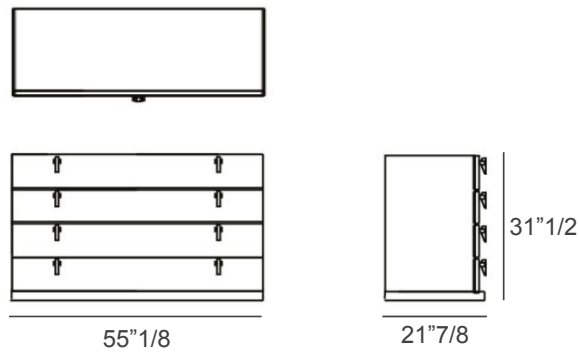

### Dimensions

- A) 23"5/8W x 18"7/8D x 23"5/8H - **Nightstand**
- B) 35"3/8W x 18"7/8D x 23"5/8H - **Nightstand**
- C) 55"1/8W x 21"7/8D x 31"1/2H - **Dresser**

A)

B)

C)

**Handles:** 1"1/2W x 1"3/8D x 3"3/8H