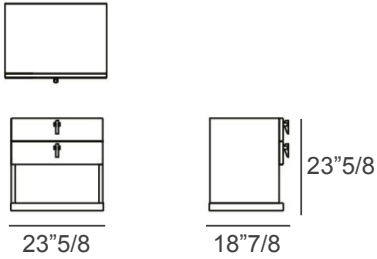

### Dimensions

- A) 23"5/8W x 18"7/8D x 23"5/8H - **Nightstand**
- B) 35"3/8W x 18"7/8D x 23"5/8H - **Nightstand**
- C) 55"1/8W x 21"7/8D x 31"1/2H - **Dresser**

A)

B)

C)

**Handles:** 1"1/2W x 1"3/8D x 3"3/8H