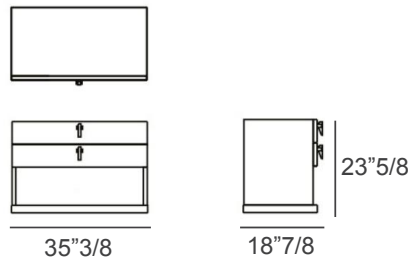

## California

### Dimensions

- A) 23"5/8W x 18"7/8D x 23"5/8H - **Nightstand**
- B) 35"3/8W x 18"7/8D x 23"5/8H - **Nightstand**
- C) 55"1/8W x 21"7/8D x 31"1/2H - **Dresser**

A)

B)

C)

**Handles:** 1"1/2W x 1"3/8D x 3"3/8H