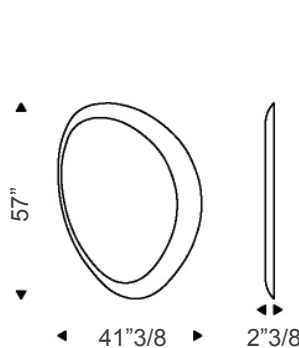

Dimensions

Ascot: 41³/₈W x 2³/₈D x 57³/₄H

Ascot Magnum: 56⁵/₈W x 3¹/₈D x 76³/₄H

Ascot