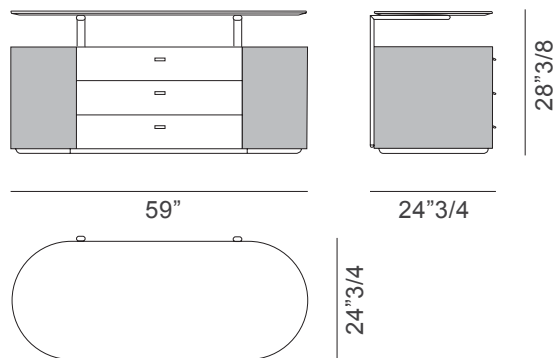

### Dimensions

**A:** 59"W x 24"3/4D x 28"3/8H

**B:** 59"W x 23"5/8D x 28"3/8H

**A** 3 drawers + 1 shelf

**B** 4 drawers