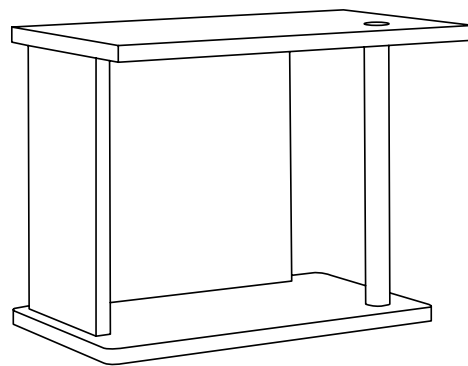

### *Finishes & Materials*

**Structure:** Lacquered.

**Top:** Lacquered or marble.

## Dimensions

22"7/8W x 14"1/8D x 17"1/2H

Open

Left

Right

Shelf

Left

Right