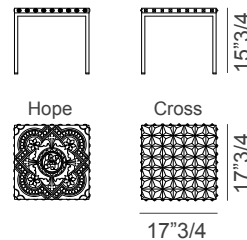

Not a harem B