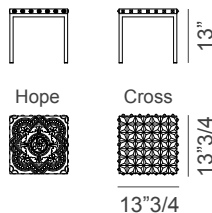

Not a harem A