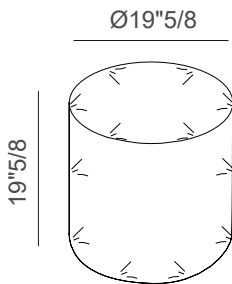

## Dimensions

**Square:** 18"7/8W x 18"7/8D x 18"1/8H

**Rectangular:** 39"3/8W x 39"3/8D x 15"3/4H

**Round Size A:** Ø19"5/8 x 19"5/8H

**Round Size B:** Ø33"1/2 x 15"3/4H