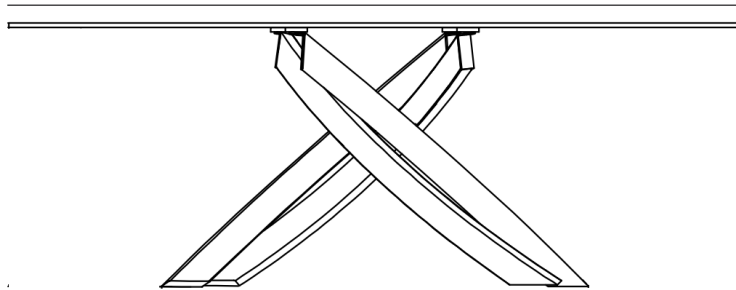

Artistico

Dimensions

A) 78"3/4W x 45"5/8D x 29"1/2H

B) 98"3/8W x 47"1/4D x 29"1/2H

Glass top

SuperMarble, SuperCeramic &
Wooden Top

A) 78"3/4
B) 98"3/8

46"

A) 45"5/8
B) 47"1/4

24"3/4

29"1/2