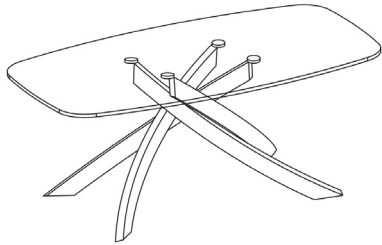

Artistico

Dimensions

A) 78"3/4W x 45"5/8D x 29"1/2H

B) 98"3/8W x 47"1/4D x 29"1/2H

Glass top

SuperMarble, SuperCeramic &
Wooden Top

A) 78"3/4
B) 98"3/8

46"

A) 45"5/8
B) 47"1/4

24"3/4

29"1/2