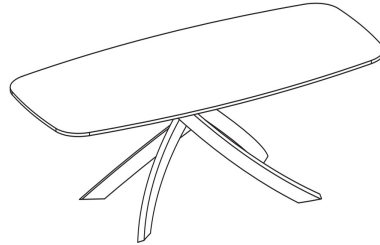

Artistico

Dimensions

A) 78"3/4W x 45"5/8D x 29"1/2H

B) 98"3/8W x 47"1/4D x 29"1/2H

Glass top

SuperMarble, SuperCeramic &
Wooden Top

A) 78"3/4
B) 98"3/8

46"

A) 45"5/8
B) 47"1/4

24"3/4

29"1/2