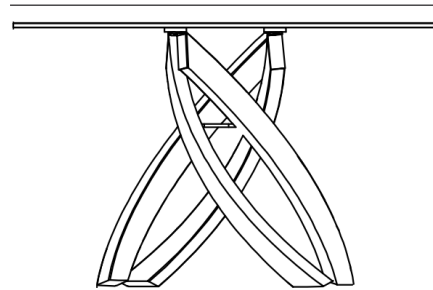

Artistico

Dimensions

A) 78"3/4W x 45"5/8D x 29"1/2H

B) 98"3/8W x 47"1/4D x 29"1/2H

Glass top

SuperMarble, SuperCeramic &
Wooden Top

A) 78"3/4
B) 98"3/8

46"

A) 45"5/8
B) 47"1/4

24"3/4

29"1/2