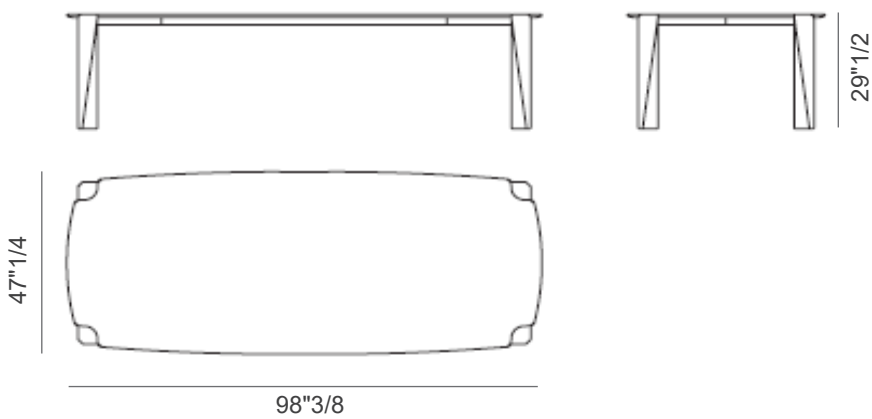

Rectangular Size B