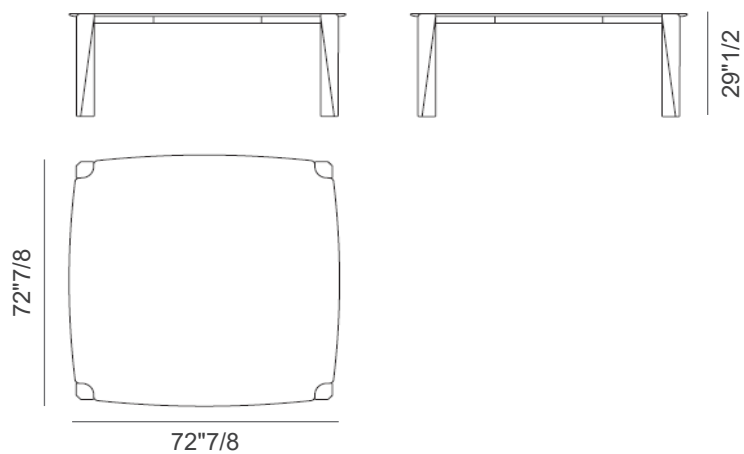

## Dimensions

**Round Size A:** Ø82"5/8 x 29"1/2H

**Square Size A:** 72"7/8W x 72"7/8D x 29"1/2H

**Rectangular Size A:** 86"5/8W x 47"1/4D x 29"1/2H

**Rectangular Size B:** 98"3/8W x 47"1/4D x 29"1/2H

**Rectangular Size C:** 114"1/8W x 47"1/4D x 29"1/2H

### Square Size A

## Rectangular Size A

## Rectangular Size C