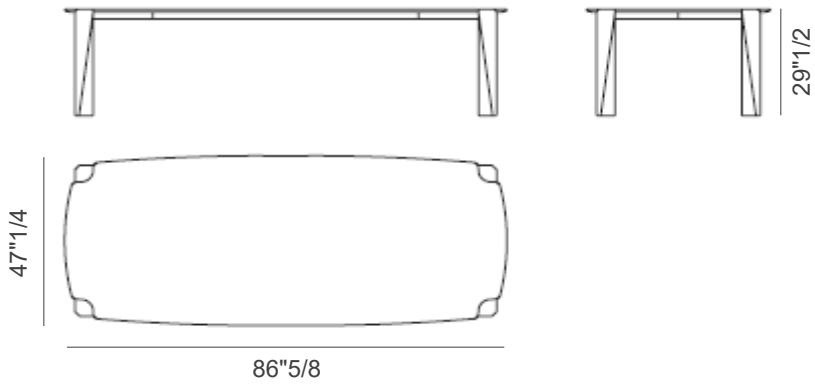

## Dimensions

**Round Size A:** Ø82"5/8 x 29"1/2H

**Square Size A:** 72"7/8W x 72"7/8D x 29"1/2H

**Rectangular Size A:** 86"5/8W x 47"1/4D x 29"1/2H

**Rectangular Size B:** 98"3/8W x 47"1/4D x 29"1/2H

**Rectangular Size C:** 114"1/8W x 47"1/4D x 29"1/2H

### Round Size A

### Square Size A

## Rectangular Size A