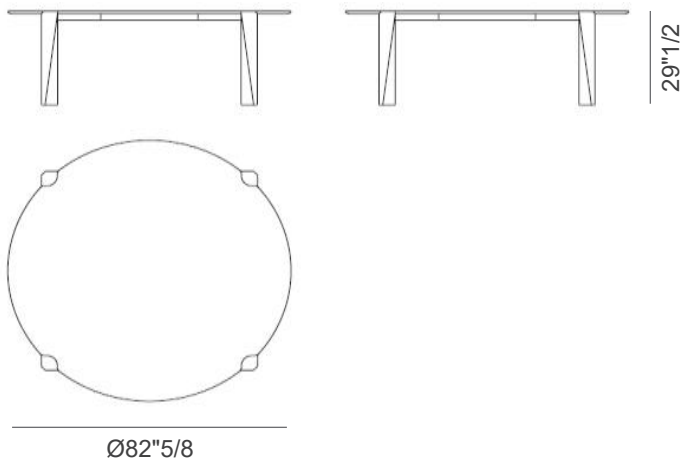

## Dimensions

**Round Size A:** Ø82"5/8 x 29"1/2H

**Square Size A:** 72"7/8W x 72"7/8D x 29"1/2H

**Rectangular Size A:** 86"5/8W x 47"1/4D x 29"1/2H

**Rectangular Size B:** 98"3/8W x 47"1/4D x 29"1/2H

**Rectangular Size C:** 114"1/8W x 47"1/4D x 29"1/2H

### Square Size A

## Rectangular Size A

## Rectangular Size C