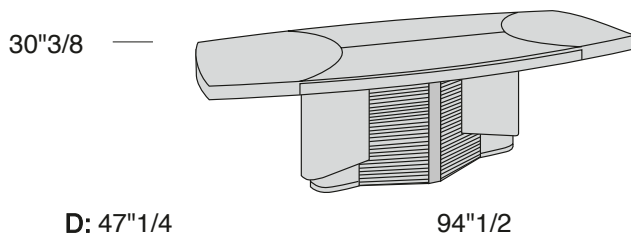

Planet

Dimensions

Size A: 94"1/2W x 47"1/4D x 30"3/8H

Size B: 157"1/2W x 63"D x 30"3/8H

Size C: 295"1/4W x 78"3/4D x 30"3/8H

Size A:

Size B:

Size C: