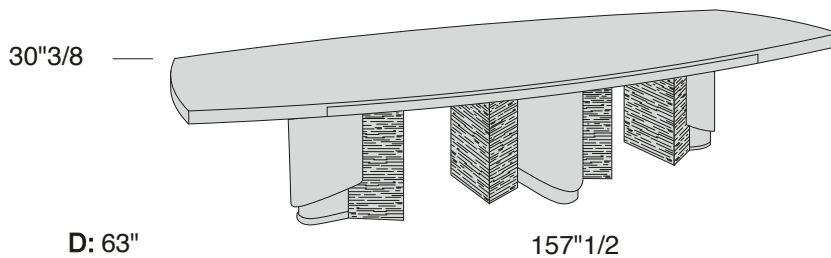

Planet

Dimensions

Size A: 94"1/2W x 47"1/4D x 30"3/8H

Size B: 157"1/2W x 63"D x 30"3/8H

Size C: 295"1/4W x 78"3/4D x 30"3/8H

Size A:

Size B:

Size C: