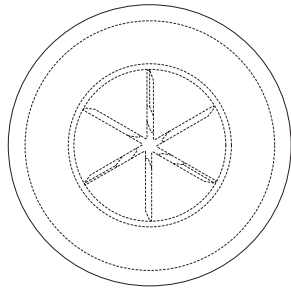

Milano

Dimensions

A: Ø70"7/8 x 30"H

B: Ø63" x 30"H

Ø70"7/8

Ø63"