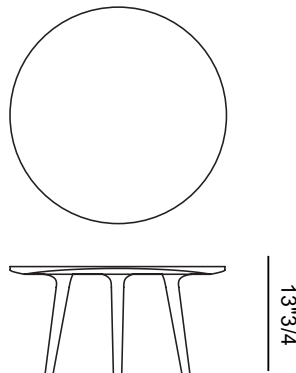

## Dimensions

Side table:  $\text{Ø}19\frac{5}{8}$  x  $19\frac{5}{8}$ H

Coffee table A:  $\text{Ø}27\frac{1}{2}$  x  $13\frac{3}{4}$ H

Coffee table B:  $\text{Ø}39\frac{3}{8}$  x  $11\frac{7}{8}$ H

Coffee table C: 63"W x  $23\frac{5}{8}$ D x  $15\frac{3}{4}$ H

Side table

$\text{Ø}19\frac{5}{8}$

Coffee table A

$\text{Ø}27\frac{1}{2}$

Coffee table B

$\text{Ø}39\frac{3}{8}$

Coffee table C

63"