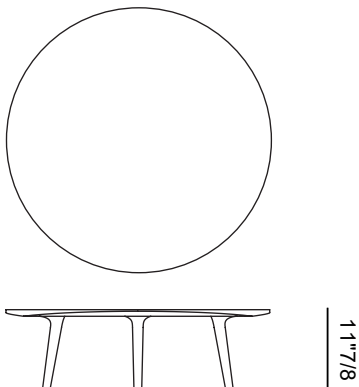

## Dimensions

Side table:  $\text{Ø}19\frac{5}{8}$  x  $19\frac{5}{8}$ H

Coffee table A:  $\text{Ø}27\frac{1}{2}$  x  $13\frac{3}{4}$ H

Coffee table B:  $\text{Ø}39\frac{3}{8}$  x  $11\frac{7}{8}$ H

Coffee table C: 63"W x  $23\frac{5}{8}$ D x  $15\frac{3}{4}$ H

Side table

$\text{Ø}19\frac{5}{8}$

Coffee table A

$\text{Ø}27\frac{1}{2}$

Coffee table B

$\text{Ø}39\frac{3}{8}$

Coffee table C

63"