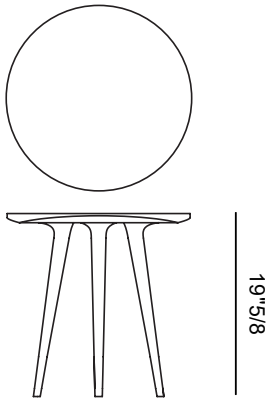

## Dimensions

Side table:  $\text{Ø}19\frac{5}{8}$  x  $19\frac{5}{8}$ H

Coffee table A:  $\text{Ø}27\frac{1}{2}$  x  $13\frac{3}{4}$ H

Coffee table B:  $\text{Ø}39\frac{3}{8}$  x  $11\frac{7}{8}$ H

Coffee table C: 63"W x  $23\frac{5}{8}$ D x  $15\frac{3}{4}$ H

Side table

$\text{Ø}19\frac{5}{8}$

Coffee table A

$\text{Ø}27\frac{1}{2}$

Coffee table B

$\text{Ø}39\frac{3}{8}$

Coffee table C

63"