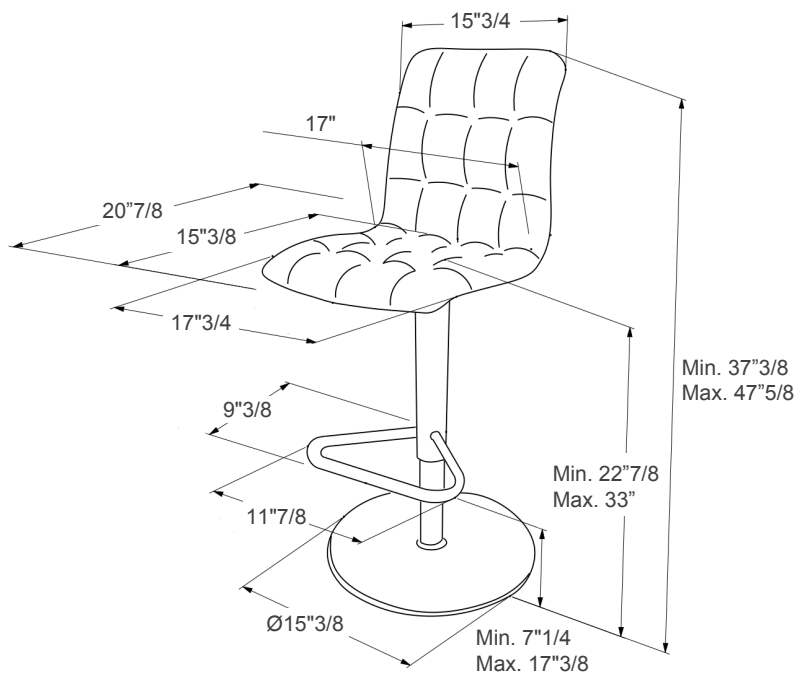

Dimensions

Min. 17"3/4W x 20"7/8D x 37"3/8H

Max. 17"3/4W x 20"7/8D x 47"5/8H

Seat height:

Min. 22"7/8

Max. 33"

Cod. 40.44

Finishes & Materials