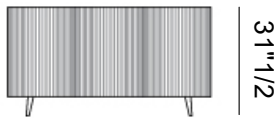

Finishes & Materials

Structure: Wood or lacquered.

Internal shelves: Glass, wood or lacquered.

Dimensions

- Size A:** 37"3/4W x 19"1/4D x 26"H
- Size B:** 37"3/4W x 19"1/4D x 38"5/8H
- Size C-D:** 56"5/8W x 19"1/4D x 26"H
- Size E-F:** 56"5/8W x 19"1/4D x 38"5/8H
- Size G:** 75"5/8W x 19"1/4D x 26"H
- Size H:** 75"5/8W x 19"1/4D x 38"5/8H
- Size I:** 94"1/2W x 19"1/4D x 26"H
- Size L:** 94"1/2W x 19"1/4D x 38"5/8H

Feet

Dimensions

- Size A:** 37"3/4W x 19"1/4D x 30"H
- Size B:** 37"3/4W x 19"1/4D x 42"1/2H
- Size C-D:** 56"5/8W x 19"1/4D x 30"H
- Size E-F:** 56"5/8W x 19"1/4D x 42"1/2H
- Size G:** 75"5/8W x 19"1/4D x 30"H
- Size H:** 75"5/8W x 19"1/4D x 42"1/2H
- Size I:** 94"1/2W x 19"1/4D x 30"H
- Size L:** 94"1/2W x 19"1/4D x 42"1/2H

Jazz Base

Dimensions

- Size A:** 37"3/4W x 19"1/4D x 31"1/2H
- Size B:** 37"3/4W x 19"1/4D x 44"H
- Size C-D:** 56"5/8W x 19"1/4D x 31"1/2H
- Size E-F:** 56"5/8W x 19"1/4D x 44"H
- Size G:** 75"5/8W x 19"1/4D x 31"1/2H
- Size H:** 75"5/8W x 19"1/4D x 44"H
- Size I:** 94"1/2W x 19"1/4D x 31"1/2H
- Size L:** 94"1/2W x 19"1/4D x 44"H

Mid Century

A

37"3/4

31"1/2

C-D

56"5/8

31"1/2

G