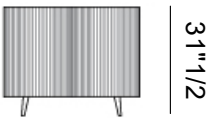

Finishes & Materials

Structure: Wood or lacquered.

Internal shelves: Glass, wood or lacquered.

Dimensions

- Size A:** 37"3/4W x 19"1/4D x 26"H
- Size B:** 37"3/4W x 19"1/4D x 38"5/8H
- Size C-D:** 56"5/8W x 19"1/4D x 26"H
- Size E-F:** 56"5/8W x 19"1/4D x 38"5/8H
- Size G:** 75"5/8W x 19"1/4D x 26"H
- Size H:** 75"5/8W x 19"1/4D x 38"5/8H
- Size I:** 94"1/2W x 19"1/4D x 26"H
- Size L:** 94"1/2W x 19"1/4D x 38"5/8H

Feet

Dimensions

- Size A:** 37"3/4W x 19"1/4D x 30"H
- Size B:** 37"3/4W x 19"1/4D x 42"1/2H
- Size C-D:** 56"5/8W x 19"1/4D x 30"H
- Size E-F:** 56"5/8W x 19"1/4D x 42"1/2H
- Size G:** 75"5/8W x 19"1/4D x 30"H
- Size H:** 75"5/8W x 19"1/4D x 42"1/2H
- Size I:** 94"1/2W x 19"1/4D x 30"H
- Size L:** 94"1/2W x 19"1/4D x 42"1/2H

Jazz Base

Dimensions

- Size A:** 37"3/4W x 19"1/4D x 31"1/2H
- Size B:** 37"3/4W x 19"1/4D x 44"H
- Size C-D:** 56"5/8W x 19"1/4D x 31"1/2H
- Size E-F:** 56"5/8W x 19"1/4D x 44"H
- Size G:** 75"5/8W x 19"1/4D x 31"1/2H
- Size H:** 75"5/8W x 19"1/4D x 44"H
- Size I:** 94"1/2W x 19"1/4D x 31"1/2H
- Size L:** 94"1/2W x 19"1/4D x 44"H

Mid Century

A

37"3/4

31"1/2

C-D

56"5/8

31"1/2

G