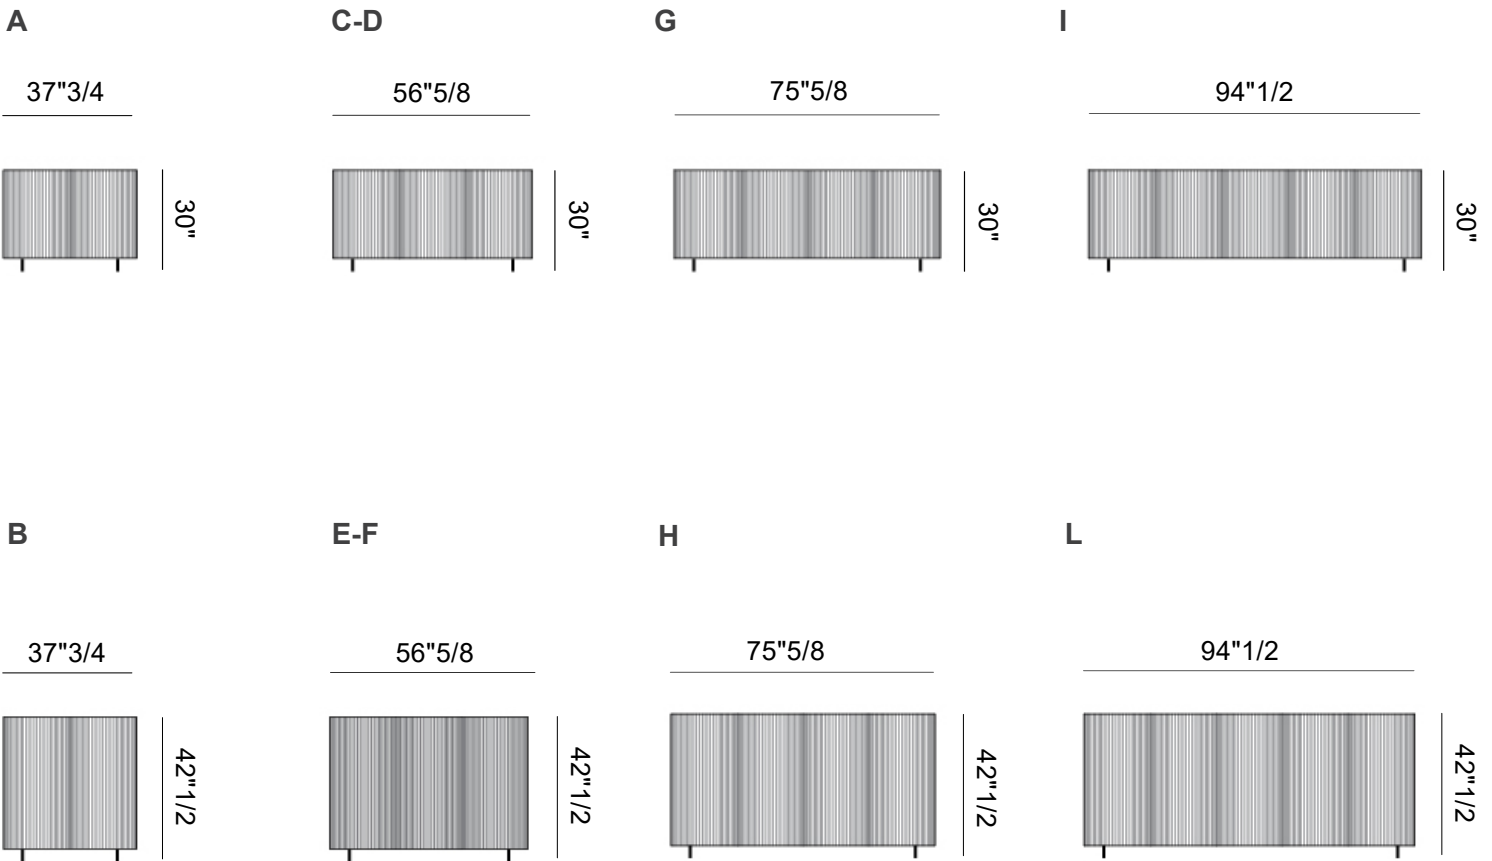

Finishes & Materials

Structure: Wood or lacquered.

Internal shelves: Glass, wood or lacquered.

Dimensions

- Size A:** 37"3/4W x 19"1/4D x 26"H
- Size B:** 37"3/4W x 19"1/4D x 38"5/8H
- Size C-D:** 56"5/8W x 19"1/4D x 26"H
- Size E-F:** 56"5/8W x 19"1/4D x 38"5/8H
- Size G:** 75"5/8W x 19"1/4D x 26"H
- Size H:** 75"5/8W x 19"1/4D x 38"5/8H
- Size I:** 94"1/2W x 19"1/4D x 26"H
- Size L:** 94"1/2W x 19"1/4D x 38"5/8H

Feet

Dimensions

- Size A:** 37"3/4W x 19"1/4D x 30"H
- Size B:** 37"3/4W x 19"1/4D x 42"1/2H
- Size C-D:** 56"5/8W x 19"1/4D x 30"H
- Size E-F:** 56"5/8W x 19"1/4D x 42"1/2H
- Size G:** 75"5/8W x 19"1/4D x 30"H
- Size H:** 75"5/8W x 19"1/4D x 42"1/2H
- Size I:** 94"1/2W x 19"1/4D x 30"H
- Size L:** 94"1/2W x 19"1/4D x 42"1/2H

Jazz Base

Dimensions

- Size A:** 37"3/4W x 19"1/4D x 31"1/2H
- Size B:** 37"3/4W x 19"1/4D x 44"H
- Size C-D:** 56"5/8W x 19"1/4D x 31"1/2H
- Size E-F:** 56"5/8W x 19"1/4D x 44"H
- Size G:** 75"5/8W x 19"1/4D x 31"1/2H
- Size H:** 75"5/8W x 19"1/4D x 44"H
- Size I:** 94"1/2W x 19"1/4D x 31"1/2H
- Size L:** 94"1/2W x 19"1/4D x 44"H

E-F

56"5/8

44"

H

75"5/8

44"

L

94"1/2