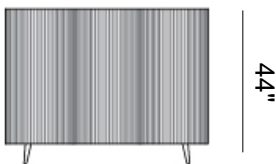

44"

H

75"5/8