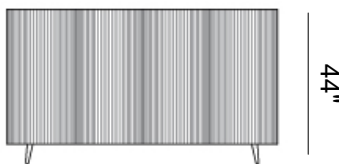

Finishes & Materials

Structure: Wood or lacquered.

Internal shelves: Glass, wood or lacquered.

Dimensions

- Size A:** 37"3/4W x 19"1/4D x 26"H
- Size B:** 37"3/4W x 19"1/4D x 38"5/8H
- Size C-D:** 56"5/8W x 19"1/4D x 26"H
- Size E-F:** 56"5/8W x 19"1/4D x 38"5/8H
- Size G:** 75"5/8W x 19"1/4D x 26"H
- Size H:** 75"5/8W x 19"1/4D x 38"5/8H
- Size I:** 94"1/2W x 19"1/4D x 26"H
- Size L:** 94"1/2W x 19"1/4D x 38"5/8H

E-F

56"5/8

44"

H

75"5/8

44"

L

94"1/2