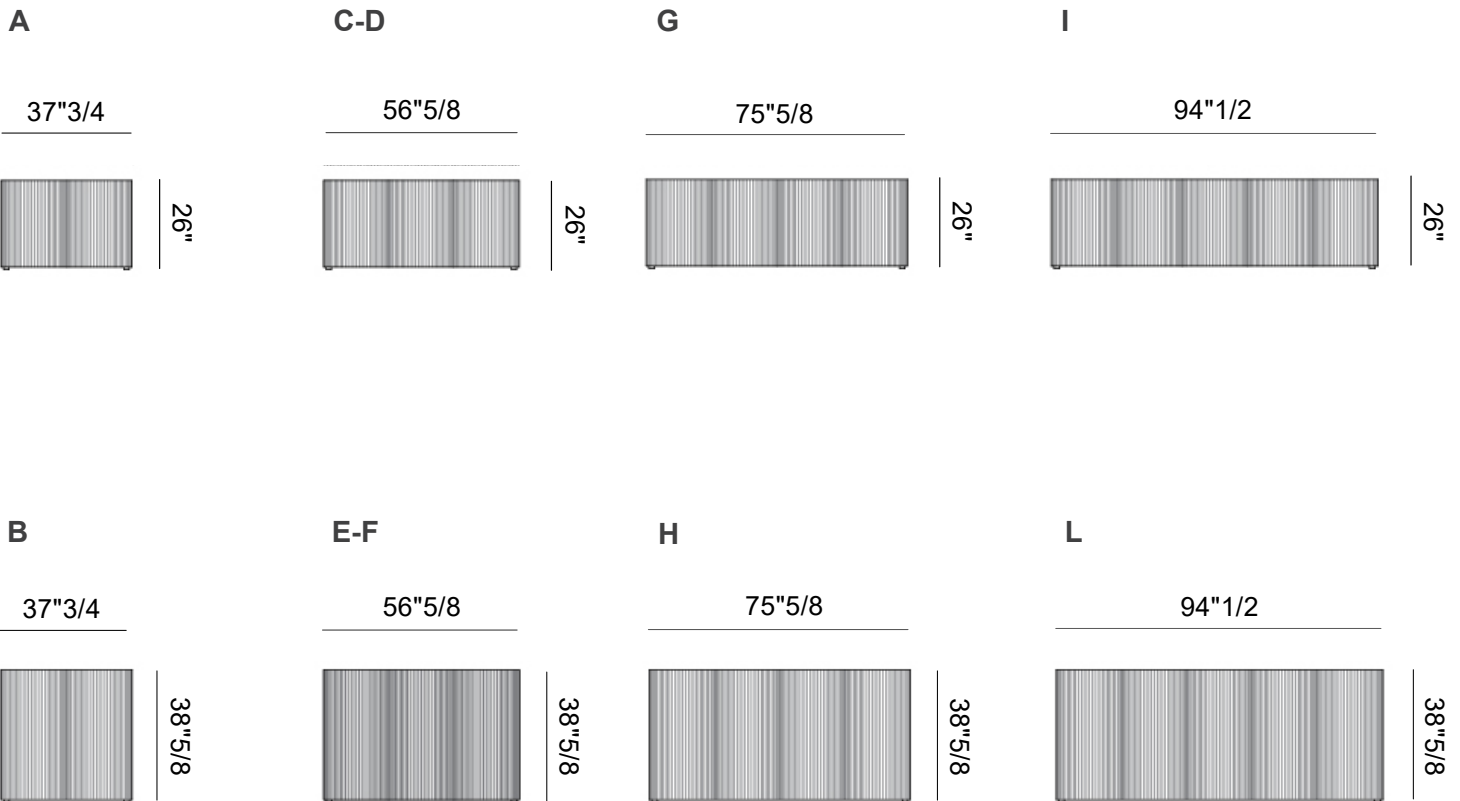

Finishes & Materials

Structure: Wood or lacquered.

Internal shelves: Glass, wood or lacquered.

Dimensions

- Size A:** 37"3/4W x 19"1/4D x 26"H
- Size B:** 37"3/4W x 19"1/4D x 38"5/8H
- Size C-D:** 56"5/8W x 19"1/4D x 26"H
- Size E-F:** 56"5/8W x 19"1/4D x 38"5/8H
- Size G:** 75"5/8W x 19"1/4D x 26"H
- Size H:** 75"5/8W x 19"1/4D x 38"5/8H
- Size I:** 94"1/2W x 19"1/4D x 26"H
- Size L:** 94"1/2W x 19"1/4D x 38"5/8H

Feet

Dimensions

- Size A:** 37"3/4W x 19"1/4D x 30"H
- Size B:** 37"3/4W x 19"1/4D x 42"1/2H
- Size C-D:** 56"5/8W x 19"1/4D x 30"H
- Size E-F:** 56"5/8W x 19"1/4D x 42"1/2H
- Size G:** 75"5/8W x 19"1/4D x 30"H
- Size H:** 75"5/8W x 19"1/4D x 42"1/2H
- Size I:** 94"1/2W x 19"1/4D x 30"H
- Size L:** 94"1/2W x 19"1/4D x 42"1/2H

Jazz Base

Dimensions

- Size A:** 37"3/4W x 19"1/4D x 31"1/2H
- Size B:** 37"3/4W x 19"1/4D x 44"H
- Size C-D:** 56"5/8W x 19"1/4D x 31"1/2H
- Size E-F:** 56"5/8W x 19"1/4D x 44"H
- Size G:** 75"5/8W x 19"1/4D x 31"1/2H
- Size H:** 75"5/8W x 19"1/4D x 44"H
- Size I:** 94"1/2W x 19"1/4D x 31"1/2H
- Size L:** 94"1/2W x 19"1/4D x 44"H

E-F

56"5/8

44"

H

75"5/8

44"

L

94"1/2