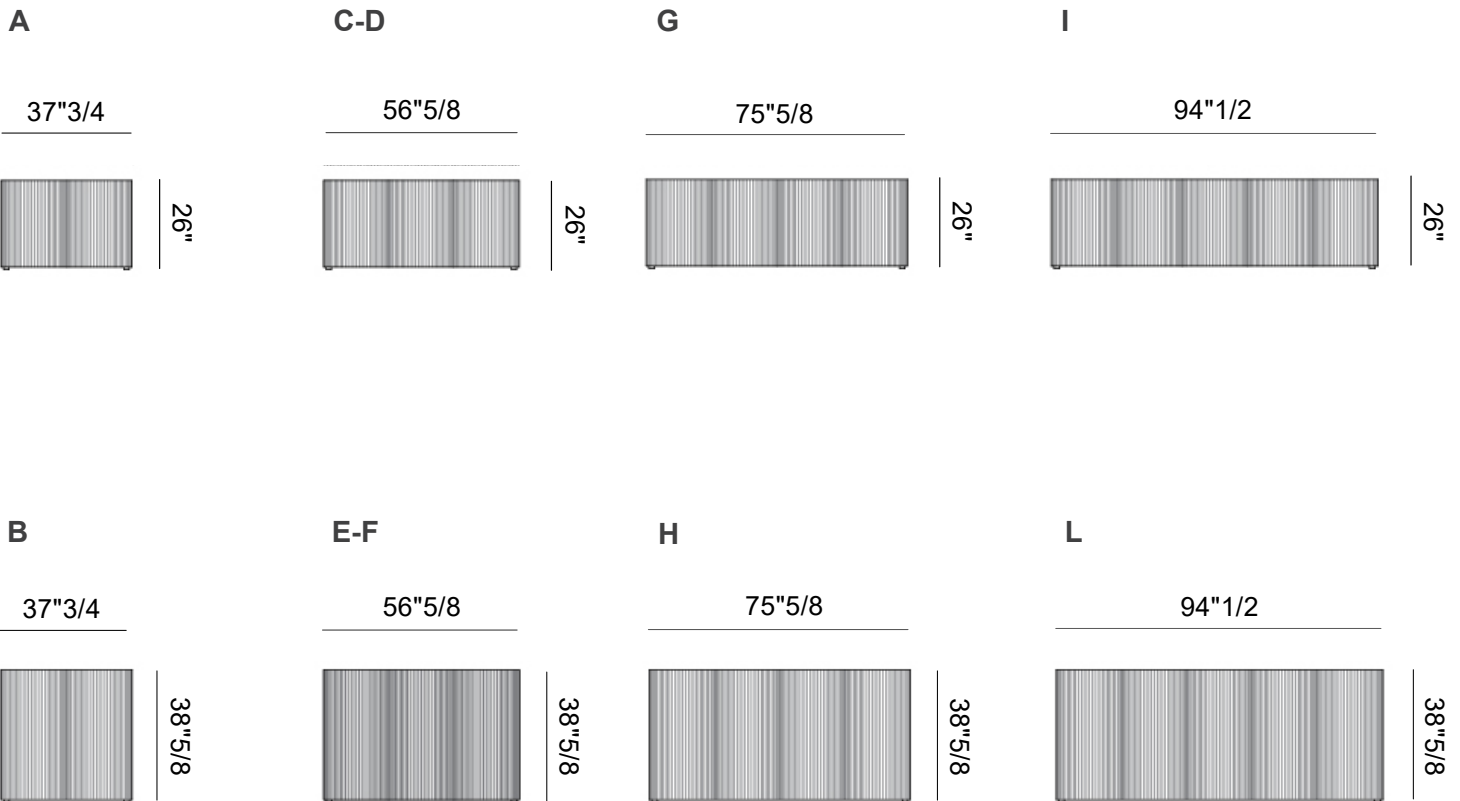

## *Finishes & Materials*

**Structure:** Lacquered.

**Doors decorations:** Wood.

**Internal shelves:** Glass, wood or lacquered..

## Dimensions

- Size A:** 37"3/4W x 19"1/4D x 26"H
- Size B:** 37"3/4W x 19"1/4D x 38"5/8H
- Size C-D:** 56"5/8W x 19"1/4D x 26"H
- Size E-F:** 56"5/8W x 19"1/4D x 38"5/8H
- Size G:** 75"5/8W x 19"1/4D x 26"H
- Size H:** 75"5/8W x 19"1/4D x 38"5/8H
- Size I:** 94"1/2W x 19"1/4D x 26"H
- Size L:** 94"1/2W x 19"1/4D x 38"5/8H

## Dimensions

- Size A:** 37"3/4W x 19"1/4D x 30"H
- Size B:** 37"3/4W x 19"1/4D x 42"1/2H
- Size C-D:** 56"5/8W x 19"1/4D x 30"H
- Size E-F:** 56"5/8W x 19"1/4D x 42"1/2H
- Size G:** 75"5/8W x 19"1/4D x 30"H
- Size H:** 75"5/8W x 19"1/4D x 42"1/2H
- Size I:** 94"1/2W x 19"1/4D x 30"H
- Size L:** 94"1/2W x 19"1/4D x 42"1/2H

## Dimensions

- Size A:** 37"3/4W x 19"1/4D x 31"1/2H
- Size B:** 37"3/4W x 19"1/4D x 44"H
- Size C-D:** 56"5/8W x 19"1/4D x 31"1/2H
- Size E-F:** 56"5/8W x 19"1/4D x 44"H
- Size G:** 75"5/8W x 19"1/4D x 31"1/2H
- Size H:** 75"5/8W x 19"1/4D x 44"H
- Size I:** 94"1/2W x 19"1/4D x 31"1/2H
- Size L:** 94"1/2W x 19"1/4D x 44"H