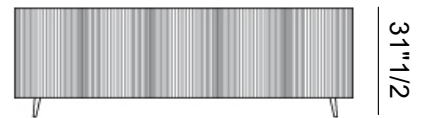

31"1/2

B

37"3/4