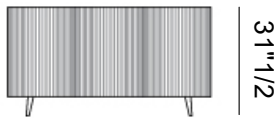

Finishes & Materials

Structure & doors: Lacquered.

Internal shelves: Glass, wood or lacquered..

Dimensions

- Size A:** 37"3/4W x 19"1/4D x 26"H
- Size B:** 37"3/4W x 19"1/4D x 38"5/8H
- Size C-D:** 56"5/8W x 19"1/4D x 26"H
- Size E-F:** 56"5/8W x 19"1/4D x 38"5/8H
- Size G:** 75"5/8W x 19"1/4D x 26"H
- Size H:** 75"5/8W x 19"1/4D x 38"5/8H
- Size I:** 94"1/2W x 19"1/4D x 26"H
- Size L:** 94"1/2W x 19"1/4D x 38"5/8H

Feet

Dimensions

- Size A:** 37"3/4W x 19"1/4D x 30"H
- Size B:** 37"3/4W x 19"1/4D x 42"1/2H
- Size C-D:** 56"5/8W x 19"1/4D x 30"H
- Size E-F:** 56"5/8W x 19"1/4D x 42"1/2H
- Size G:** 75"5/8W x 19"1/4D x 30"H
- Size H:** 75"5/8W x 19"1/4D x 42"1/2H
- Size I:** 94"1/2W x 19"1/4D x 30"H
- Size L:** 94"1/2W x 19"1/4D x 42"1/2H

Jazz Base

Dimensions

- Size A:** 37"3/4W x 19"1/4D x 31"1/2H
- Size B:** 37"3/4W x 19"1/4D x 44"H
- Size C-D:** 56"5/8W x 19"1/4D x 31"1/2H
- Size E-F:** 56"5/8W x 19"1/4D x 44"H
- Size G:** 75"5/8W x 19"1/4D x 31"1/2H
- Size H:** 75"5/8W x 19"1/4D x 44"H
- Size I:** 94"1/2W x 19"1/4D x 31"1/2H
- Size L:** 94"1/2W x 19"1/4D x 44"H

Mid Century

A

37"3/4

31"1/2

C-D

56"5/8

31"1/2

G