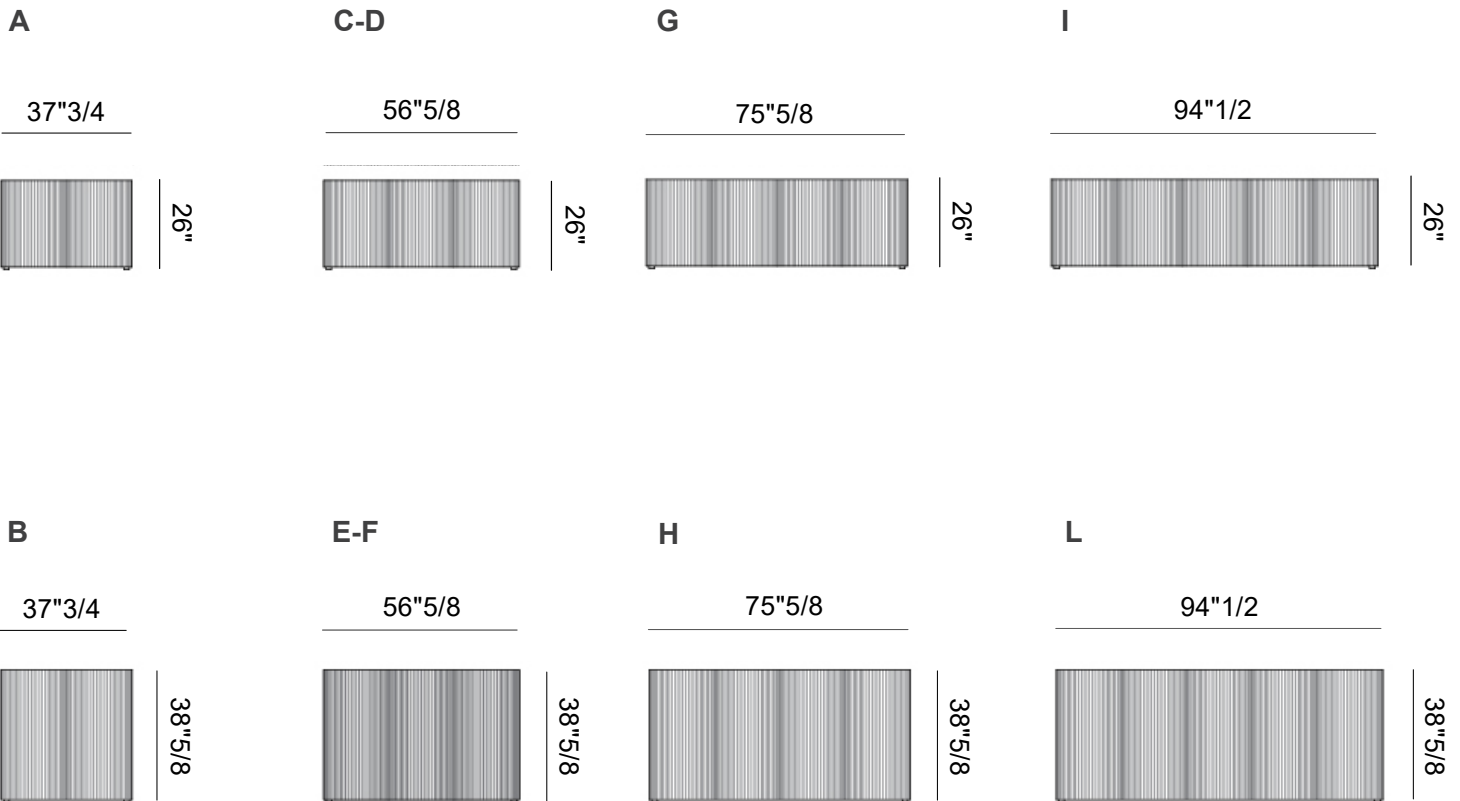

Finishes & Materials

Structure & doors: Wood.

Internal shelves: Glass, wood or lacquered..

Dimensions

- Size A:** 37"3/4W x 19"1/4D x 26"H
- Size B:** 37"3/4W x 19"1/4D x 38"5/8H
- Size C-D:** 56"5/8W x 19"1/4D x 26"H
- Size E-F:** 56"5/8W x 19"1/4D x 38"5/8H
- Size G:** 75"5/8W x 19"1/4D x 26"H
- Size H:** 75"5/8W x 19"1/4D x 38"5/8H
- Size I:** 94"1/2W x 19"1/4D x 26"H
- Size L:** 94"1/2W x 19"1/4D x 38"5/8H

Feet

Dimensions

- Size A:** 37"3/4W x 19"1/4D x 30"H
- Size B:** 37"3/4W x 19"1/4D x 42"1/2H
- Size C-D:** 56"5/8W x 19"1/4D x 30"H
- Size E-F:** 56"5/8W x 19"1/4D x 42"1/2H
- Size G:** 75"5/8W x 19"1/4D x 30"H
- Size H:** 75"5/8W x 19"1/4D x 42"1/2H
- Size I:** 94"1/2W x 19"1/4D x 30"H
- Size L:** 94"1/2W x 19"1/4D x 42"1/2H

Jazz Base

Dimensions

- Size A:** 37"3/4W x 19"1/4D x 31"1/2H
- Size B:** 37"3/4W x 19"1/4D x 44"H
- Size C-D:** 56"5/8W x 19"1/4D x 31"1/2H
- Size E-F:** 56"5/8W x 19"1/4D x 44"H
- Size G:** 75"5/8W x 19"1/4D x 31"1/2H
- Size H:** 75"5/8W x 19"1/4D x 44"H
- Size I:** 94"1/2W x 19"1/4D x 31"1/2H
- Size L:** 94"1/2W x 19"1/4D x 44"H

94"1/2

B

37"3/4

E-F

56"5/8

H

75"5/8

L