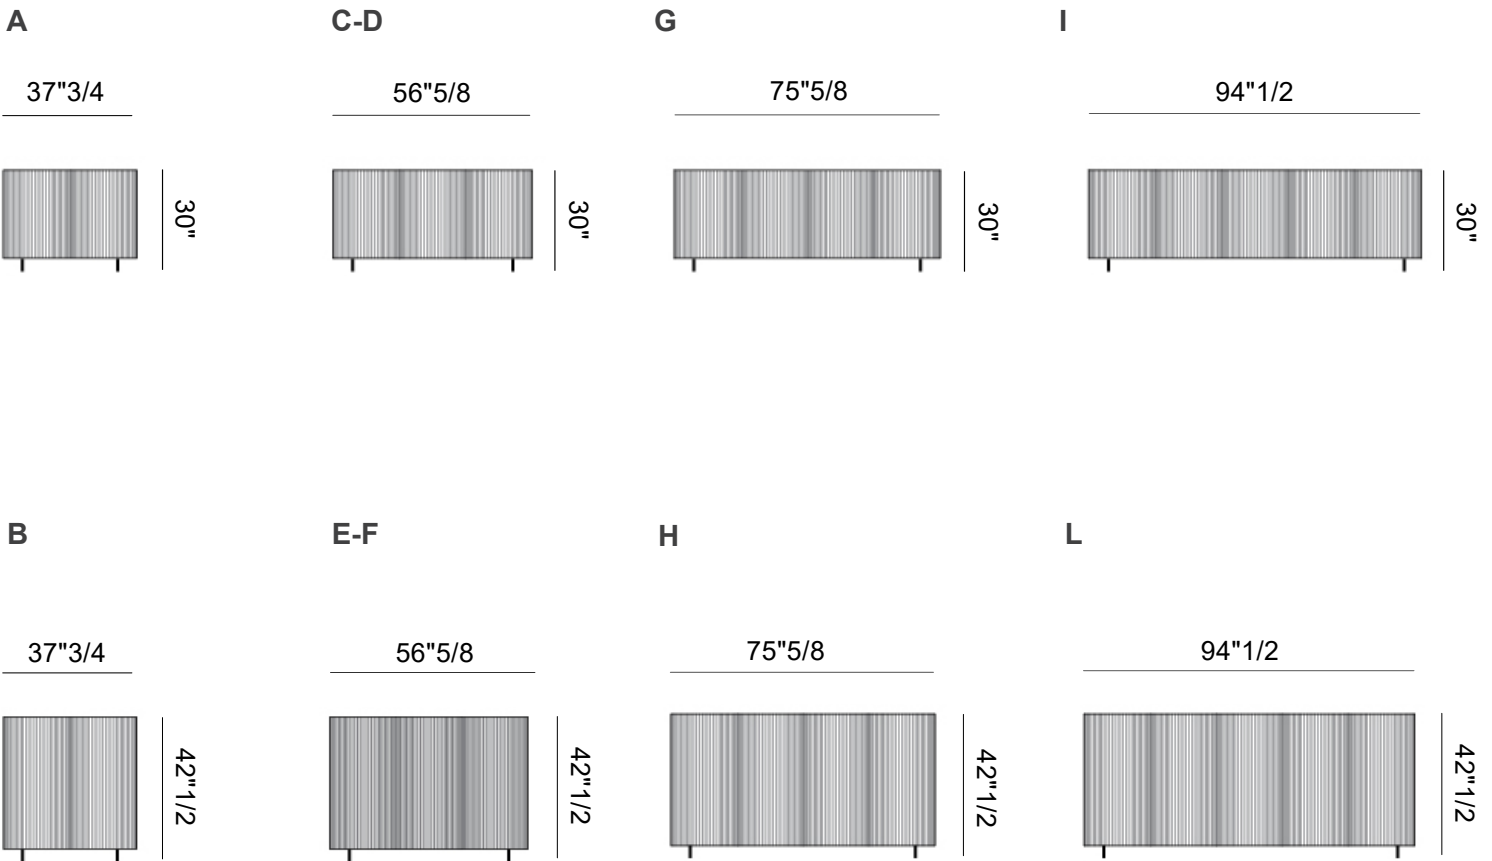

Finishes & Materials

Structure & doors: Wood.

Internal shelves: Glass, wood or lacquered..

Dimensions

- Size A:** 37"3/4W x 19"1/4D x 26"H
- Size B:** 37"3/4W x 19"1/4D x 38"5/8H
- Size C-D:** 56"5/8W x 19"1/4D x 26"H
- Size E-F:** 56"5/8W x 19"1/4D x 38"5/8H
- Size G:** 75"5/8W x 19"1/4D x 26"H
- Size H:** 75"5/8W x 19"1/4D x 38"5/8H
- Size I:** 94"1/2W x 19"1/4D x 26"H
- Size L:** 94"1/2W x 19"1/4D x 38"5/8H

Feet

Dimensions

- Size A:** 37"3/4W x 19"1/4D x 30"H
- Size B:** 37"3/4W x 19"1/4D x 42"1/2H
- Size C-D:** 56"5/8W x 19"1/4D x 30"H
- Size E-F:** 56"5/8W x 19"1/4D x 42"1/2H
- Size G:** 75"5/8W x 19"1/4D x 30"H
- Size H:** 75"5/8W x 19"1/4D x 42"1/2H
- Size I:** 94"1/2W x 19"1/4D x 30"H
- Size L:** 94"1/2W x 19"1/4D x 42"1/2H

Jazz Base

Dimensions

- Size A:** 37"3/4W x 19"1/4D x 31"1/2H
- Size B:** 37"3/4W x 19"1/4D x 44"H
- Size C-D:** 56"5/8W x 19"1/4D x 31"1/2H
- Size E-F:** 56"5/8W x 19"1/4D x 44"H
- Size G:** 75"5/8W x 19"1/4D x 31"1/2H
- Size H:** 75"5/8W x 19"1/4D x 44"H
- Size I:** 94"1/2W x 19"1/4D x 31"1/2H
- Size L:** 94"1/2W x 19"1/4D x 44"H

94"1/2

B

37"3/4

E-F

56"5/8

H

75"5/8

L