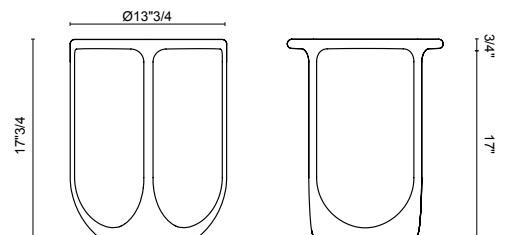

## Dimensions

**Coffee Table:** Ø21"5/8 x 13"3/4H

**Side Table:** Ø13"3/4 x 17"3/4H