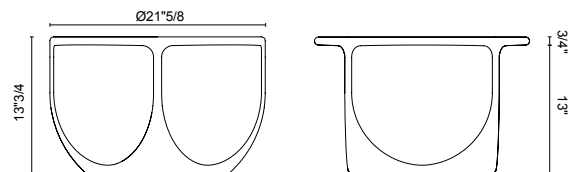

## Dimensions

**Coffee Table:** Ø21"5/8 x 13"3/4H

**Side Table:** Ø13"3/4 x 17"3/4H