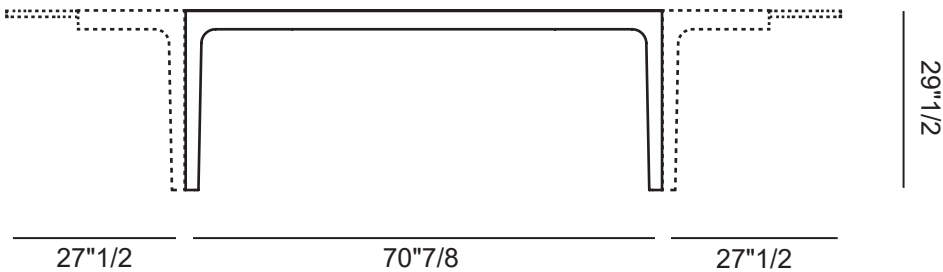

### Dimensions

**Size A:** 70"7/8W(+55"1/8) x 33"1/2D x 29"1/2H

**Size B:** 86"5/8W(+65"3/8) x 39"3/8D x 29"1/2H

#### Size A