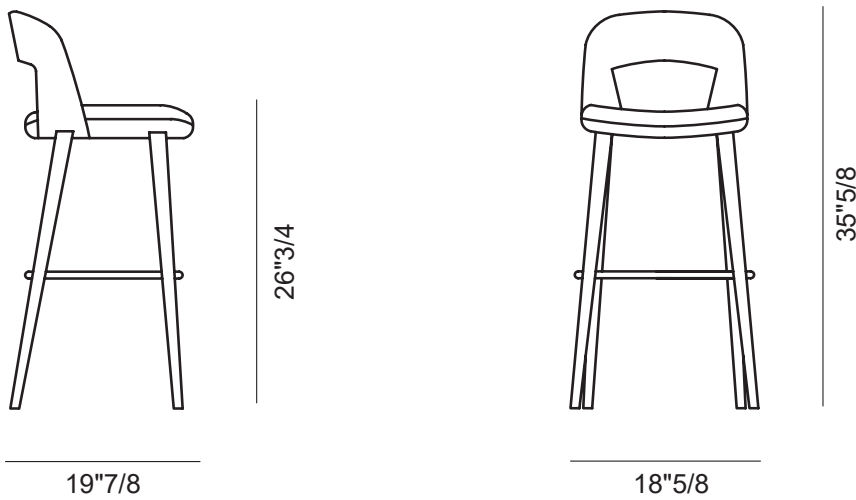

Path

Dimensions

Counter Stool: 18"5/8W x 19"7/8D x 35"5/8H **SH:** 26"3/4

Bar Stool: 18"5/8W x 19"7/8 x 39"1/2H **SH:** 30"5/8

Counter Stool