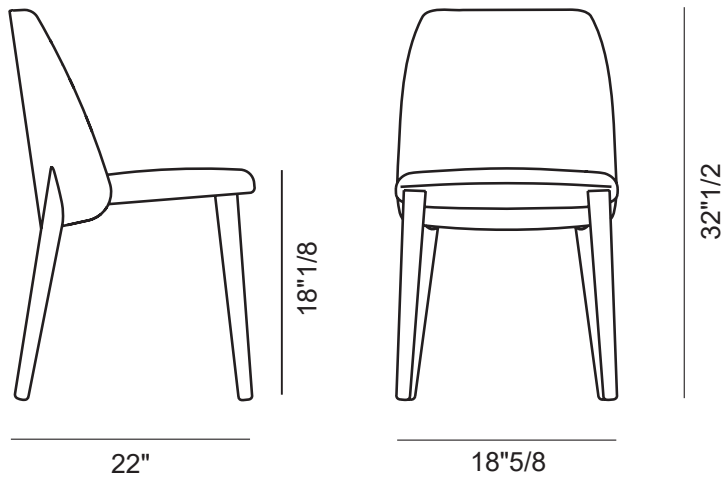

Cover: Fabric or leather.

Shell

Dimensions

Size A: 18"5/8W x 22"D x 32"1/2H

Size B: 18"5/8W x 22"7/8D x 36"H

SH: 18"1/8

Size A

Size B