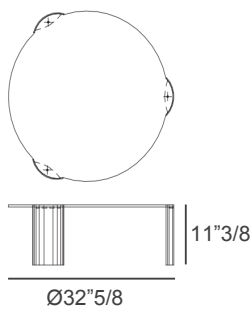

Riviera

Dimensions

Round:

- A) $\text{Ø}32\frac{5}{8}$ x $11\frac{3}{8}$ H
- B) $\text{Ø}32\frac{5}{8}$ x $14\frac{1}{8}$ H
- C) $\text{Ø}16\frac{1}{2}$ x $18\frac{1}{8}$ H

Rectangular

- F) $41\frac{3}{4}$ W x 26"D x $11\frac{3}{8}$ H
- G) $41\frac{3}{4}$ W x 26"D x $14\frac{1}{8}$ H

Trapezoidal

- D) $30\frac{7}{8}$ W x $31\frac{5}{8}$ D x $11\frac{3}{8}$ H
- E) $30\frac{7}{8}$ W x $31\frac{5}{8}$ D x $14\frac{1}{8}$ H

Square

- H) $31\frac{5}{8}$ W x $31\frac{5}{8}$ D x $11\frac{3}{8}$ H
- I) $31\frac{5}{8}$ W x $31\frac{5}{8}$ D x $14\frac{1}{8}$ H

Round - A)