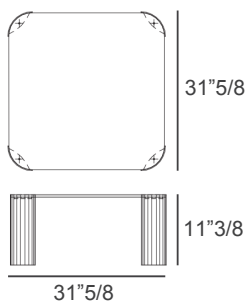

Riviera

Dimensions

Round:

- A) $\text{Ø}32\frac{5}{8}$ x $11\frac{3}{8}$ H
- B) $\text{Ø}32\frac{5}{8}$ x $14\frac{1}{8}$ H
- C) $\text{Ø}16\frac{1}{2}$ x $18\frac{1}{8}$ H

Rectangular

- F) $41\frac{3}{4}$ W x 26"D x $11\frac{3}{8}$ H
- G) $41\frac{3}{4}$ W x 26"D x $14\frac{1}{8}$ H

Trapezoidal

- D) $30\frac{7}{8}$ W x $31\frac{5}{8}$ D x $11\frac{3}{8}$ H
- E) $30\frac{7}{8}$ W x $31\frac{5}{8}$ D x $14\frac{1}{8}$ H

Square

- H) $31\frac{5}{8}$ W x $31\frac{5}{8}$ D x $11\frac{3}{8}$ H
- I) $31\frac{5}{8}$ W x $31\frac{5}{8}$ D x $14\frac{1}{8}$ H

Round - A)

Round - B)

Round - C)

Trapezoidal - D)

Trapezoidal - E)

Rectangular - F)

Rectangular - G)

Square - H)

Square - I)