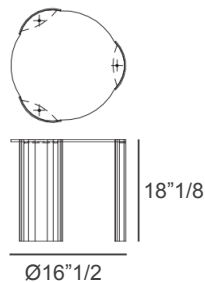

Riviera

Dimensions

Round:

- A) $\text{Ø}32\frac{5}{8}$ x $11\frac{3}{8}$ H
- B) $\text{Ø}32\frac{5}{8}$ x $14\frac{1}{8}$ H
- C) $\text{Ø}16\frac{1}{2}$ x $18\frac{1}{8}$ H

Rectangular

- F) $41\frac{3}{4}$ W x 26"D x $11\frac{3}{8}$ H
- G) $41\frac{3}{4}$ W x 26"D x $14\frac{1}{8}$ H

Trapezoidal

- D) $30\frac{7}{8}$ W x $31\frac{5}{8}$ D x $11\frac{3}{8}$ H
- E) $30\frac{7}{8}$ W x $31\frac{5}{8}$ D x $14\frac{1}{8}$ H

Square

- H) $31\frac{5}{8}$ W x $31\frac{5}{8}$ D x $11\frac{3}{8}$ H
- I) $31\frac{5}{8}$ W x $31\frac{5}{8}$ D x $14\frac{1}{8}$ H

Round - C)