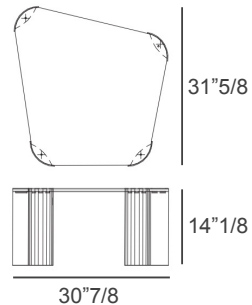

Riviera

Dimensions

Round:

- A) $\text{Ø}32\frac{5}{8}$ x $11\frac{3}{8}$ H
- B) $\text{Ø}32\frac{5}{8}$ x $14\frac{1}{8}$ H
- C) $\text{Ø}16\frac{1}{2}$ x $18\frac{1}{8}$ H

Rectangular

- F) $41\frac{3}{4}$ W x 26"D x $11\frac{3}{8}$ H
- G) $41\frac{3}{4}$ W x 26"D x $14\frac{1}{8}$ H

Trapezoidal

- D) $30\frac{7}{8}$ W x $31\frac{5}{8}$ D x $11\frac{3}{8}$ H
- E) $30\frac{7}{8}$ W x $31\frac{5}{8}$ D x $14\frac{1}{8}$ H

Square

- H) $31\frac{5}{8}$ W x $31\frac{5}{8}$ D x $11\frac{3}{8}$ H
- I) $31\frac{5}{8}$ W x $31\frac{5}{8}$ D x $14\frac{1}{8}$ H

Round - A)

Round - B)

Round - C)

Trapezoidal - D)

Trapezoidal - E)

Rectangular - F)

Rectangular - G)

Square - H)

Square - I)