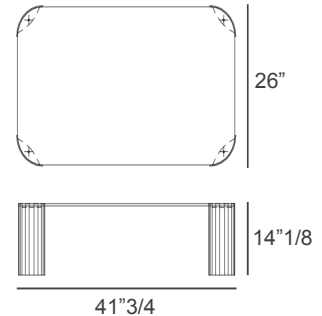

Riviera

Dimensions

Round:

- A) $\text{Ø}32\frac{5}{8}$ x $11\frac{3}{8}$ H
- B) $\text{Ø}32\frac{5}{8}$ x $14\frac{1}{8}$ H
- C) $\text{Ø}16\frac{1}{2}$ x $18\frac{1}{8}$ H

Rectangular

- F) $41\frac{3}{4}$ W x 26"D x $11\frac{3}{8}$ H
- G) $41\frac{3}{4}$ W x 26"D x $14\frac{1}{8}$ H

Trapezoidal

- D) $30\frac{7}{8}$ W x $31\frac{5}{8}$ D x $11\frac{3}{8}$ H
- E) $30\frac{7}{8}$ W x $31\frac{5}{8}$ D x $14\frac{1}{8}$ H

Square

- H) $31\frac{5}{8}$ W x $31\frac{5}{8}$ D x $11\frac{3}{8}$ H
- I) $31\frac{5}{8}$ W x $31\frac{5}{8}$ D x $14\frac{1}{8}$ H

Round - A)

Round - B)

Round - C)

Trapezoidal - D)

Trapezoidal - E)

Rectangular - F)

Rectangular - G)

Square - H)

Square - I)