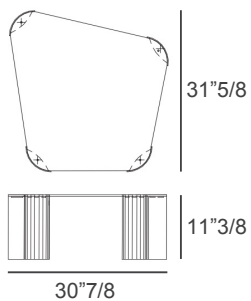

Riviera

Dimensions

Round:

- A) $\text{Ø}32\frac{5}{8}$ x $11\frac{3}{8}$ H
- B) $\text{Ø}32\frac{5}{8}$ x $14\frac{1}{8}$ H
- C) $\text{Ø}16\frac{1}{2}$ x $18\frac{1}{8}$ H

Rectangular

- F) $41\frac{3}{4}$ W x 26"D x $11\frac{3}{8}$ H
- G) $41\frac{3}{4}$ W x 26"D x $14\frac{1}{8}$ H

Trapezoidal

- D) $30\frac{7}{8}$ W x $31\frac{5}{8}$ D x $11\frac{3}{8}$ H
- E) $30\frac{7}{8}$ W x $31\frac{5}{8}$ D x $14\frac{1}{8}$ H

Square

- H) $31\frac{5}{8}$ W x $31\frac{5}{8}$ D x $11\frac{3}{8}$ H
- I) $31\frac{5}{8}$ W x $31\frac{5}{8}$ D x $14\frac{1}{8}$ H

Round - A)

Round - B)

Round - C)

Trapezoidal - D)

Trapezoidal - E)

Rectangular - F)

Rectangular - G)

Square - H)

Square - I)