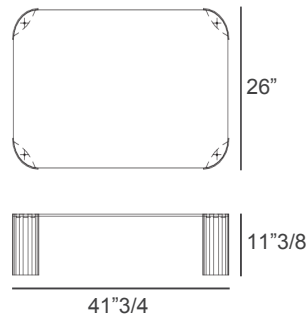

Riviera

Dimensions

Round:

- A) $\text{Ø}32\frac{5}{8}$ x $11\frac{3}{8}$ H
- B) $\text{Ø}32\frac{5}{8}$ x $14\frac{1}{8}$ H
- C) $\text{Ø}16\frac{1}{2}$ x $18\frac{1}{8}$ H

Rectangular

- F) $41\frac{3}{4}$ W x 26"D x $11\frac{3}{8}$ H
- G) $41\frac{3}{4}$ W x 26"D x $14\frac{1}{8}$ H

Trapezoidal

- D) $30\frac{7}{8}$ W x $31\frac{5}{8}$ D x $11\frac{3}{8}$ H
- E) $30\frac{7}{8}$ W x $31\frac{5}{8}$ D x $14\frac{1}{8}$ H

Square

- H) $31\frac{5}{8}$ W x $31\frac{5}{8}$ D x $11\frac{3}{8}$ H
- I) $31\frac{5}{8}$ W x $31\frac{5}{8}$ D x $14\frac{1}{8}$ H

Round - A)

Round - B)

Round - C)

Trapezoidal - D)

Trapezoidal - E)

Rectangular - F)

Rectangular - G)

Square - H)

Square - I)