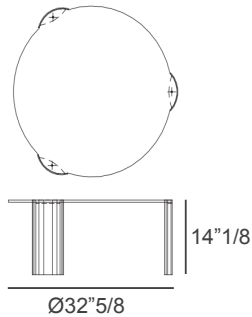

Riviera

Dimensions

Round:

- A) $\text{Ø}32\frac{5}{8}$ x $11\frac{3}{8}$ H
- B) $\text{Ø}32\frac{5}{8}$ x $14\frac{1}{8}$ H
- C) $\text{Ø}16\frac{1}{2}$ x $18\frac{1}{8}$ H

Rectangular

- F) $41\frac{3}{4}$ W x 26"D x $11\frac{3}{8}$ H
- G) $41\frac{3}{4}$ W x 26"D x $14\frac{1}{8}$ H

Trapezoidal

- D) $30\frac{7}{8}$ W x $31\frac{5}{8}$ D x $11\frac{3}{8}$ H
- E) $30\frac{7}{8}$ W x $31\frac{5}{8}$ D x $14\frac{1}{8}$ H

Square

- H) $31\frac{5}{8}$ W x $31\frac{5}{8}$ D x $11\frac{3}{8}$ H
- I) $31\frac{5}{8}$ W x $31\frac{5}{8}$ D x $14\frac{1}{8}$ H

Round - B)

Round - C)