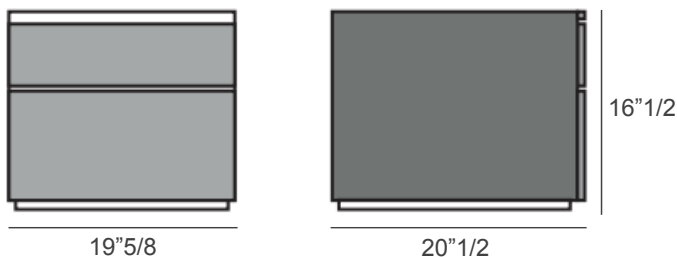

### Dimensions

19"5/8W x 20"1/2D x 16"1/2H