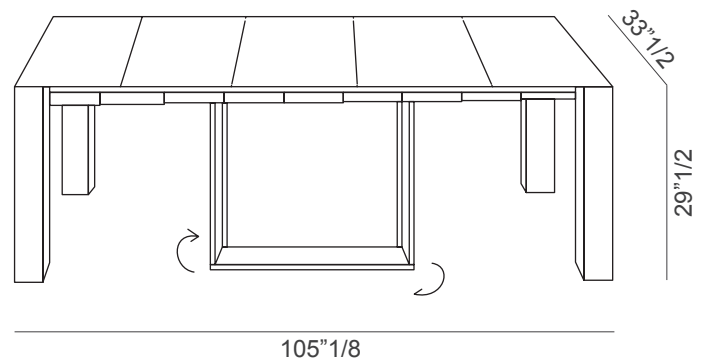

## Dimensions

33"1/2W x 13"3/4D x 29"1/2H

**Max. extension:** 105"1/8W x 33"1/2D x 29"1/2H

Console

Table