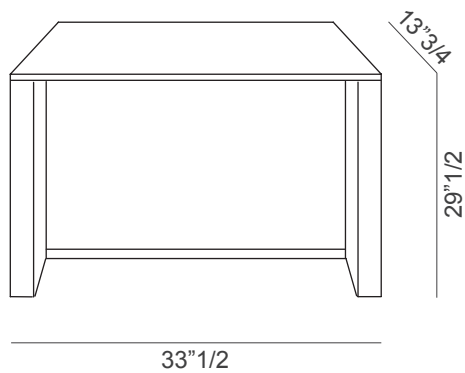

## Dimensions

33"1/2W x 13"3/4D x 29"1/2H

**Max. extension:** 105"1/8W x 33"1/2D x 29"1/2H

Console

Table