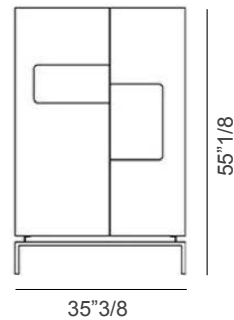

Giorgio

Dimensions

Giorgio I / II: 35"3/8W x 21"1/4D x 55"1/8H

Giorgio I XL / II XL: 49"5/8W x 21"1/4D x 63"H

Giorgio I

Giorgio II

Giorgio I XL

Giorgio II XL

Giorgio I / II - internal part

Giorgio I XL / II XL - internal part