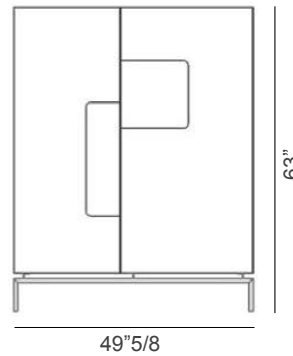

Giorgio

Dimensions

Giorgio I / II: 35"3/8W x 21"1/4D x 55"1/8H

Giorgio I XL / II XL: 49"5/8W x 21"1/4D x 63"H

Giorgio I

Giorgio II

Giorgio I XL

Giorgio II XL

Giorgio I / II - internal part

Giorgio I XL / II XL - internal part