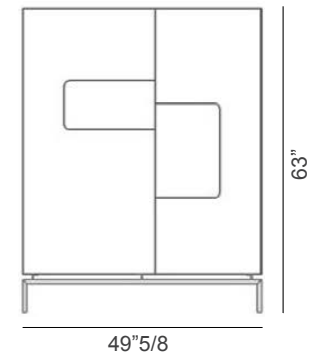

Giorgio

Dimensions

Giorgio I / II: 35"3/8W x 21"1/4D x 55"1/8H

Giorgio I XL / II XL: 49"5/8W x 21"1/4D x 63"H

Giorgio I

Giorgio II

Giorgio I XL

Giorgio II XL

Giorgio I / II - internal part

Giorgio I XL / II XL - internal part