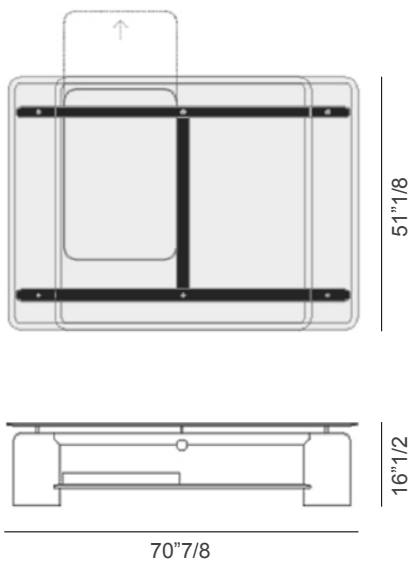

Toro

Dimensions

Size A: 70"7/8W x 51"1/8D x 16"1/2H

Size B: 55"1/8W x 55"1/8D x 16"1/2H

Size C: 70"7/8W x 35"3/8D x 16"1/2H

Size A

Size B

Size C