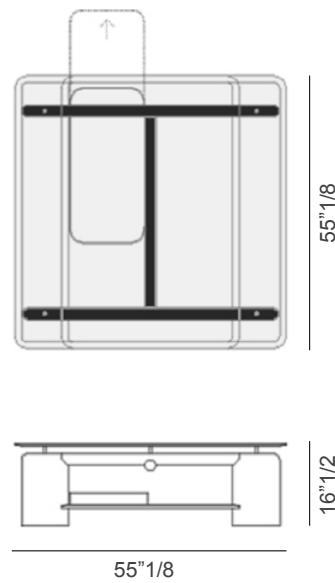

Toro

Dimensions

Size A: 70"7/8W x 51"1/8D x 16"1/2H

Size B: 55"1/8W x 55"1/8D x 16"1/2H

Size C: 70"7/8W x 35"3/8D x 16"1/2H

Size A

Size B

Size C