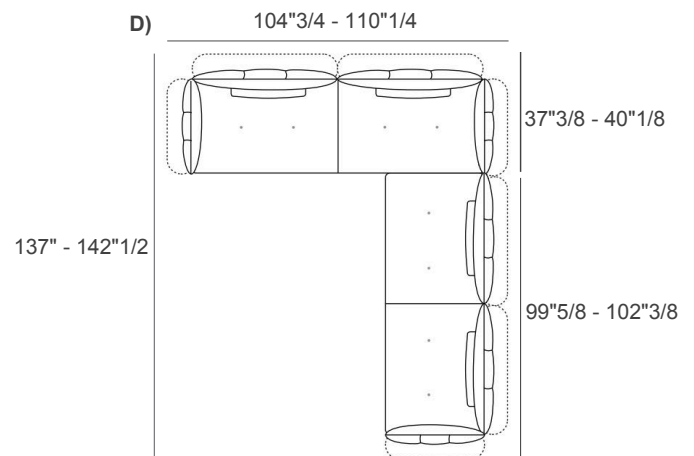

## Compositions

- A) 116"1/2W - 128"3/8W x 113"3/8D - 122"3/8D x 35"7/8H - Cod. T23+08
- B) 81"W - 93"W x 113"3/8D - 122"3/8D x 35"7/8H - Cod. T11+08
- C) 93"W - 104"3/4W x 125"1/8D - 130"5/8D x 35"7/8H - Cod. T13+20
- D) 104"3/4W - 110"1/8W x 137"D - 142"1/2D x 35"7/8H - Cod. T21+30
- E) 116"1/2W - 122"W x 148"7/8D - 154"3/8D x 35"7/8H - Cod. T23+S10
- F) 113"3/8W - 118"7/8W x 102"3/8D - 105"1/8D x 35"7/8H - Cod. 07+37
- G) 128"3/8W - 133"7/8W x 61"D - 63"3/4D x 35"7/8H - Cod. 19+18
- H) 116"1/2W - 122"W x 61"D - 63"3/4D x 35"7/8H - Cod. 07+18
- I) 148"7/8W - 154"3/8W x 102"3/8D - 105"1/8D x 35"7/8H - Cod. S09+37

Seat height: 17"  
Armrests height: 30"

Simply

**Optional decorative cushions**

**Two-Color:**

- A)  $23\frac{5}{8}W \times 23\frac{5}{8}H$  - Cod. C1
- B)  $17\frac{3}{4}W \times 17\frac{3}{4}H$  - Cod. C2
- C)  $27\frac{1}{2}W \times 11\frac{7}{8}H$  - Cod. C3
- D)  $\varnothing 19\frac{5}{8}$  - Cod. CT