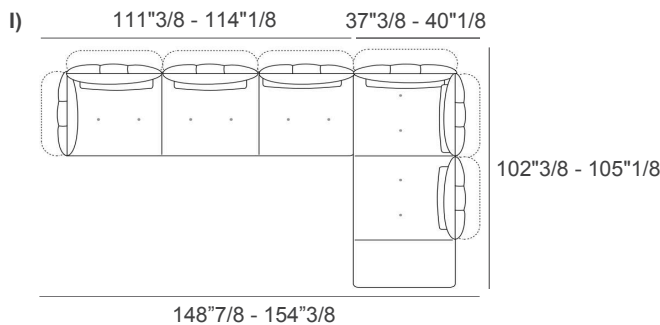

## Compositions

- A) 116"1/2W - 128"3/8W x 113"3/8D - 122"3/8D x 35"7/8H - Cod. T23+08
- B) 81"W - 93"W x 113"3/8D - 122"3/8D x 35"7/8H - Cod. T11+08
- C) 93"W - 104"3/4W x 125"1/8D - 130"5/8D x 35"7/8H - Cod. T13+20
- D) 104"3/4W - 110"1/8W x 137"D - 142"1/2D x 35"7/8H - Cod. T21+30
- E) 116"1/2W - 122"W x 148"7/8D - 154"3/8D x 35"7/8H - Cod. T23+S10
- F) 113"3/8W - 118"7/8W x 102"3/8D - 105"1/8D x 35"7/8H - Cod. 07+37
- G) 128"3/8W - 133"7/8W x 61"D - 63"3/4D x 35"7/8H - Cod. 19+18
- H) 116"1/2W - 122"W x 61"D - 63"3/4D x 35"7/8H - Cod. 07+18
- I) 148"7/8W - 154"3/8W x 102"3/8D - 105"1/8D x 35"7/8H - Cod. S09+37

Seat height: 17"  
Armrests height: 30"

Simply

**Optional decorative cushions**

**Two-Color:**

- A)  $23\frac{5}{8}W \times 23\frac{5}{8}H$  - Cod. C1
- B)  $17\frac{3}{4}W \times 17\frac{3}{4}H$  - Cod. C2
- C)  $27\frac{1}{2}W \times 11\frac{7}{8}H$  - Cod. C3
- D)  $\varnothing 19\frac{5}{8}$  - Cod. CT