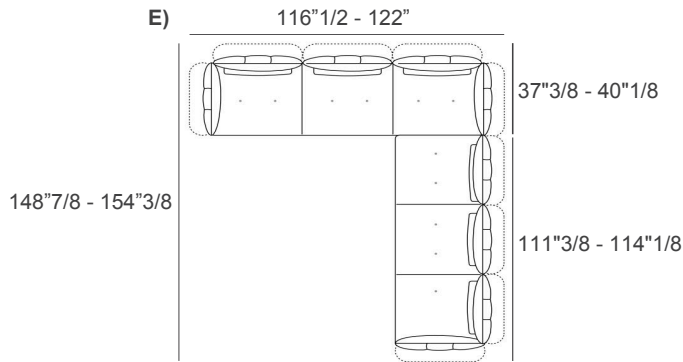

## Compositions

- A) 116"1/2W - 128"3/8W x 113"3/8D - 122"3/8D x 35"7/8H - Cod. T23+08
- B) 81"W - 93"W x 113"3/8D - 122"3/8D x 35"7/8H - Cod. T11+08
- C) 93"W - 104"3/4W x 125"1/8D - 130"5/8D x 35"7/8H - Cod. T13+20
- D) 104"3/4W - 110"1/8W x 137"D - 142"1/2D x 35"7/8H - Cod. T21+30
- E) 116"1/2W - 122"W x 148"7/8D - 154"3/8D x 35"7/8H - Cod. T23+S10
- F) 113"3/8W - 118"7/8W x 102"3/8D - 105"1/8D x 35"7/8H - Cod. 07+37
- G) 128"3/8W - 133"7/8W x 61"D - 63"3/4D x 35"7/8H - Cod. 19+18
- H) 116"1/2W - 122"W x 61"D - 63"3/4D x 35"7/8H - Cod. 07+18
- I) 148"7/8W - 154"3/8W x 102"3/8D - 105"1/8D x 35"7/8H - Cod. S09+37

Seat height: 17"  
Armrests height: 30"

Simply

**Optional decorative cushions**

**Two-Color:**

- A)  $23\frac{5}{8}W \times 23\frac{5}{8}H$  - Cod. C1
- B)  $17\frac{3}{4}W \times 17\frac{3}{4}H$  - Cod. C2
- C)  $27\frac{1}{2}W \times 11\frac{7}{8}H$  - Cod. C3
- D)  $\varnothing 19\frac{5}{8}$  - Cod. CT