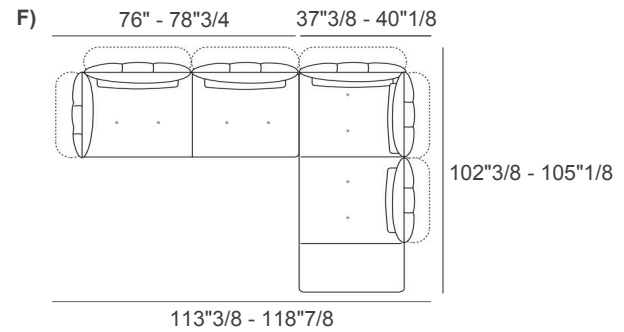

## Compositions

- A) 116"1/2W - 128"3/8W x 113"3/8D - 122"3/8D x 35"7/8H - Cod. T23+08
- B) 81"W - 93"W x 113"3/8D - 122"3/8D x 35"7/8H - Cod. T11+08
- C) 93"W - 104"3/4W x 125"1/8D - 130"5/8D x 35"7/8H - Cod. T13+20
- D) 104"3/4W - 110"1/8W x 137"D - 142"1/2D x 35"7/8H - Cod. T21+30
- E) 116"1/2W - 122"W x 148"7/8D - 154"3/8D x 35"7/8H - Cod. T23+S10
- F) 113"3/8W - 118"7/8W x 102"3/8D - 105"1/8D x 35"7/8H - Cod. 07+37
- G) 128"3/8W - 133"7/8W x 61"D - 63"3/4D x 35"7/8H - Cod. 19+18
- H) 116"1/2W - 122"W x 61"D - 63"3/4D x 35"7/8H - Cod. 07+18
- I) 148"7/8W - 154"3/8W x 102"3/8D - 105"1/8D x 35"7/8H - Cod. S09+37

Seat height: 17"  
Armrests height: 30"

Simply

**Optional decorative cushions**

**Two-Color:**

- A)  $23\frac{5}{8}W \times 23\frac{5}{8}H$  - Cod. C1
- B)  $17\frac{3}{4}W \times 17\frac{3}{4}H$  - Cod. C2
- C)  $27\frac{1}{2}W \times 11\frac{7}{8}H$  - Cod. C3
- D)  $\varnothing 19\frac{5}{8}$  - Cod. CT