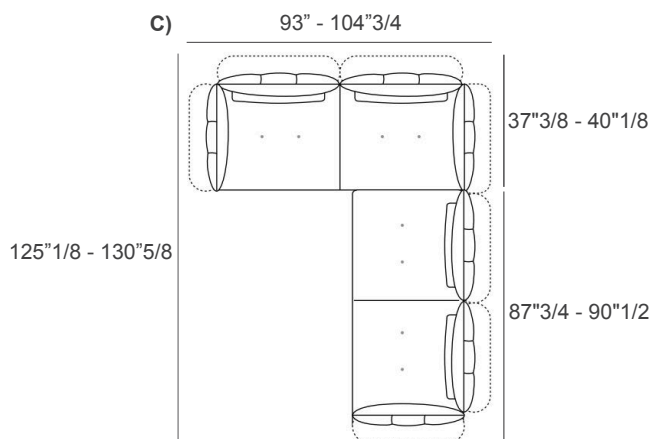

## Compositions

- A) 116"1/2W - 128"3/8W x 113"3/8D - 122"3/8D x 35"7/8H - Cod. T23+08
- B) 81"W - 93"W x 113"3/8D - 122"3/8D x 35"7/8H - Cod. T11+08
- C) 93"W - 104"3/4W x 125"1/8D - 130"5/8D x 35"7/8H - Cod. T13+20
- D) 104"3/4W - 110"1/8W x 137"D - 142"1/2D x 35"7/8H - Cod. T21+30
- E) 116"1/2W - 122"W x 148"7/8D - 154"3/8D x 35"7/8H - Cod. T23+S10
- F) 113"3/8W - 118"7/8W x 102"3/8D - 105"1/8D x 35"7/8H - Cod. 07+37
- G) 128"3/8W - 133"7/8W x 61"D - 63"3/4D x 35"7/8H - Cod. 19+18
- H) 116"1/2W - 122"W x 61"D - 63"3/4D x 35"7/8H - Cod. 07+18
- I) 148"7/8W - 154"3/8W x 102"3/8D - 105"1/8D x 35"7/8H - Cod. S09+37

Seat height: 17"  
Armrests height: 30"

Simply

**Optional decorative cushions**

**Two-Color:**

- A)  $23\frac{5}{8}W \times 23\frac{5}{8}H$  - Cod. C1
- B)  $17\frac{3}{4}W \times 17\frac{3}{4}H$  - Cod. C2
- C)  $27\frac{1}{2}W \times 11\frac{7}{8}H$  - Cod. C3
- D)  $\varnothing 19\frac{5}{8}$  - Cod. CT